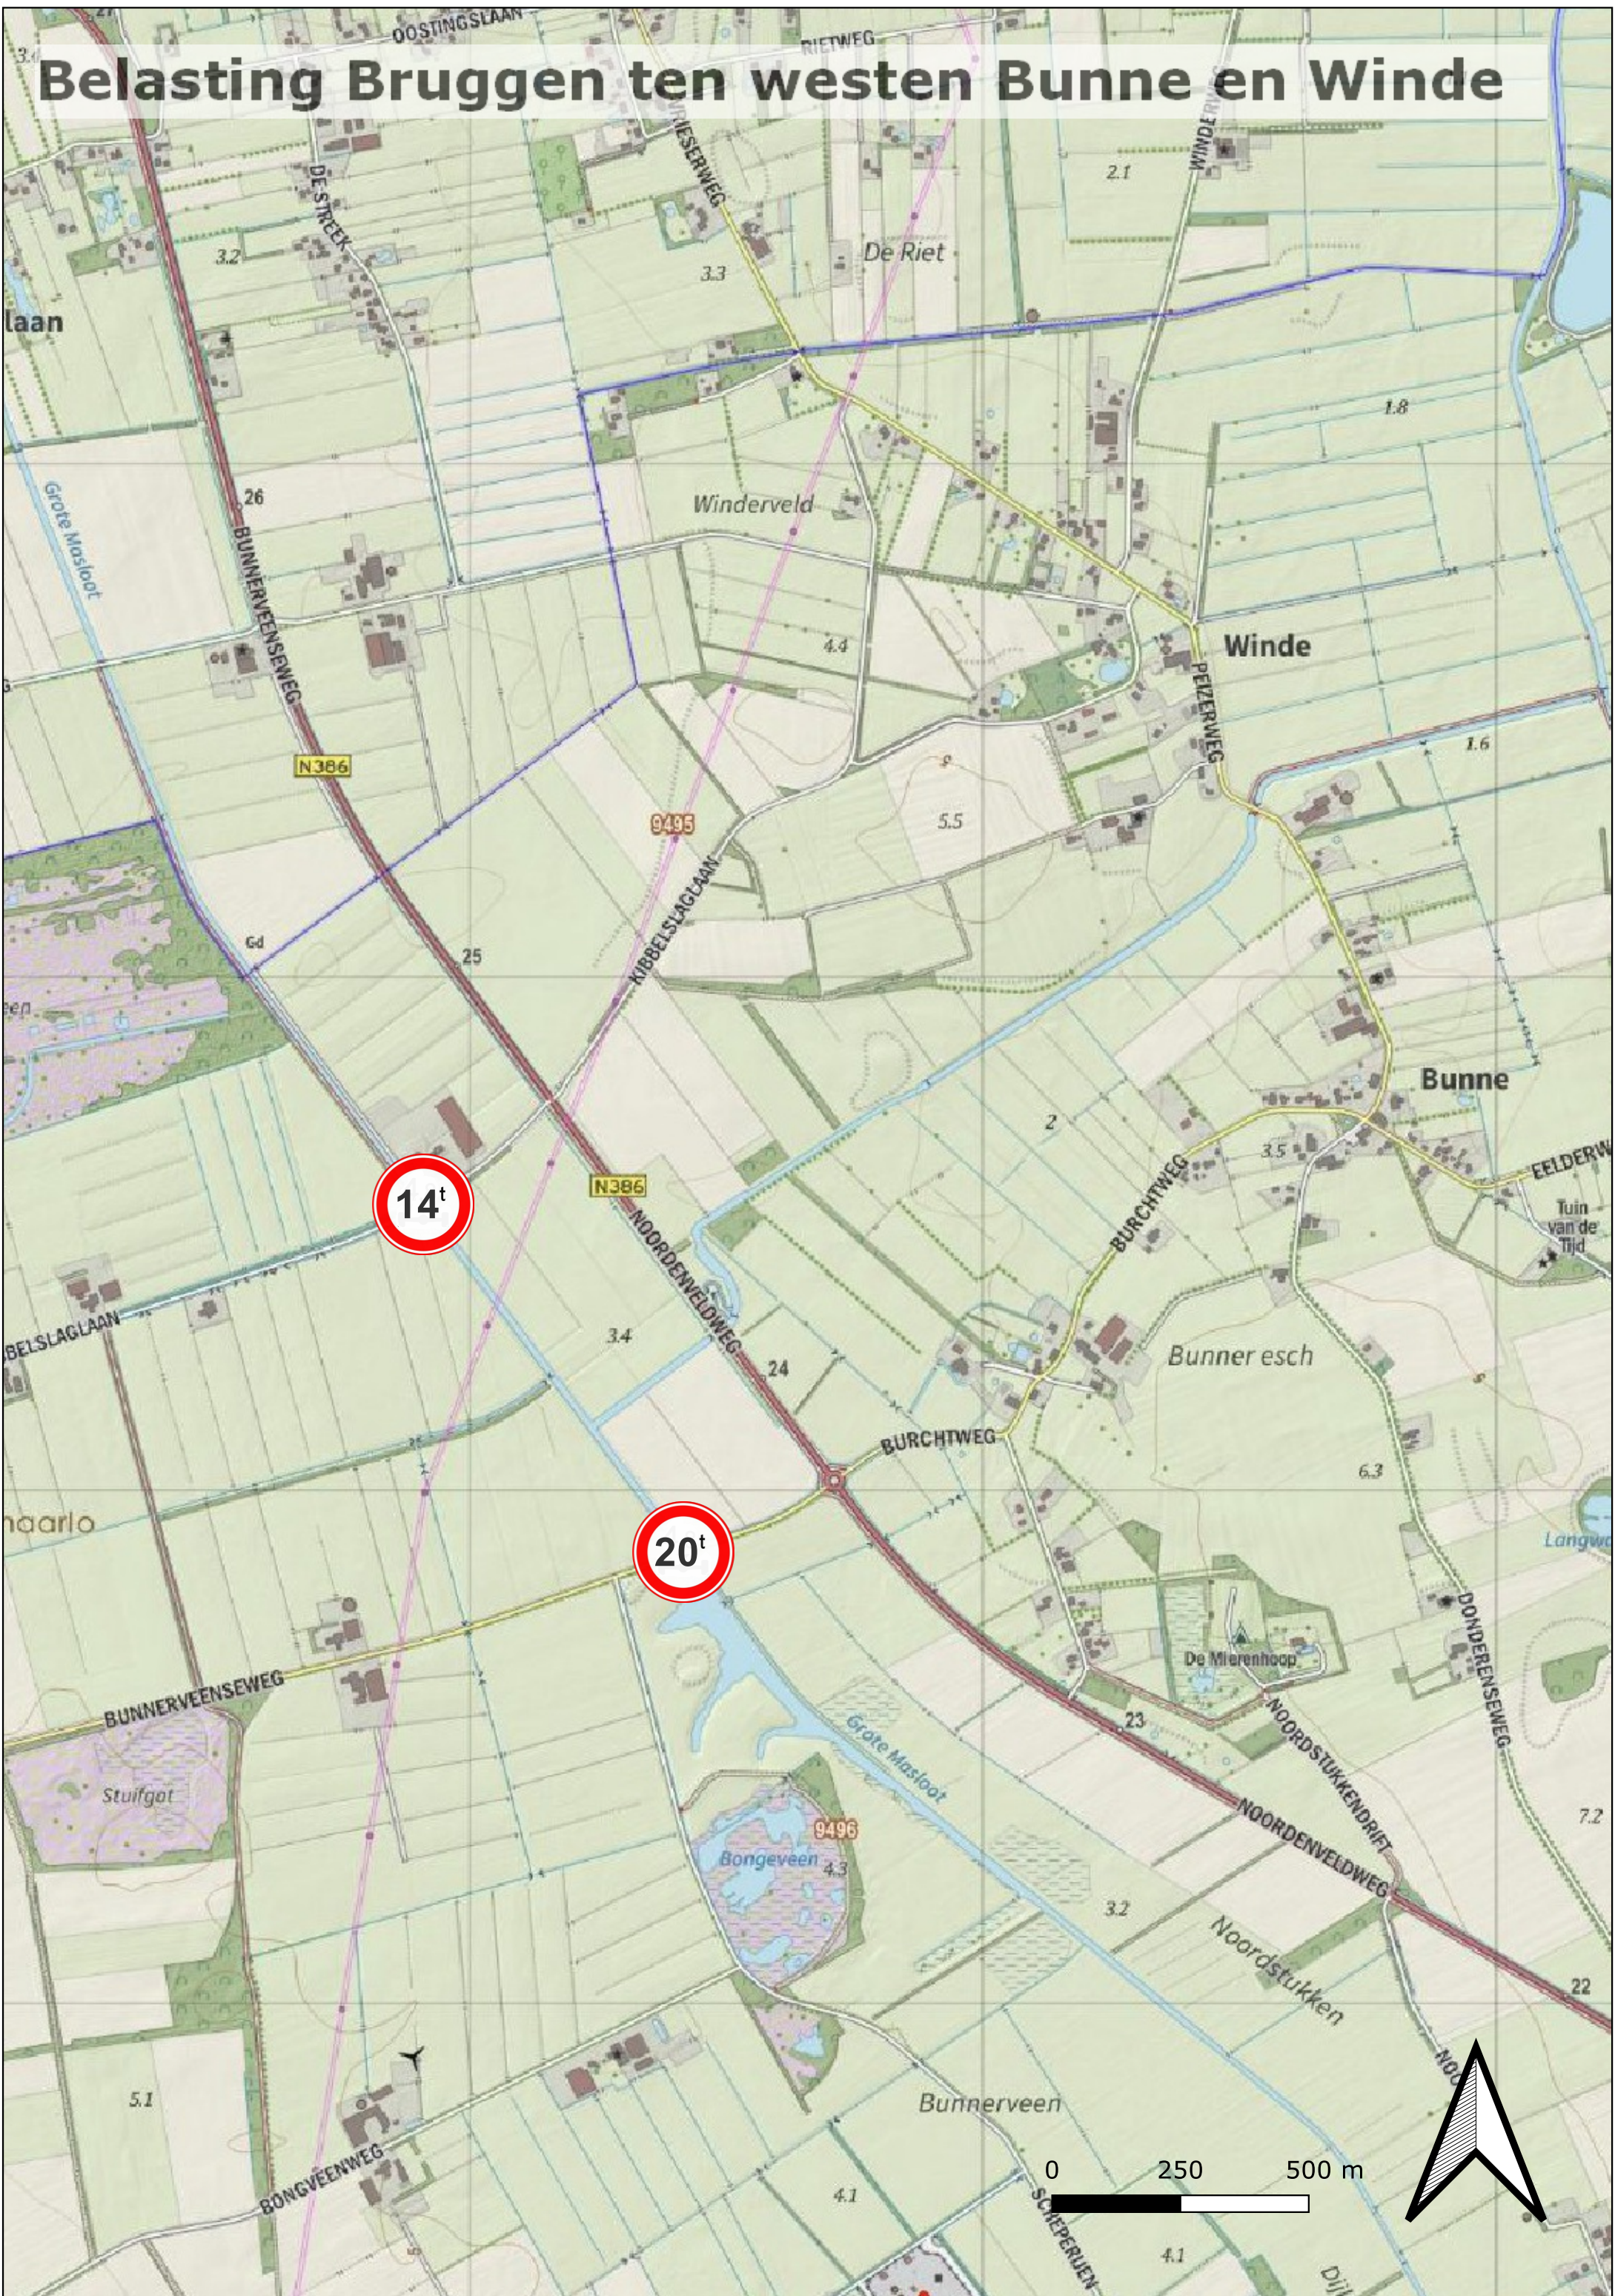

Belasting Bruggen ten westen Bunne en Winde

14^t

20^t

0 250 500 m