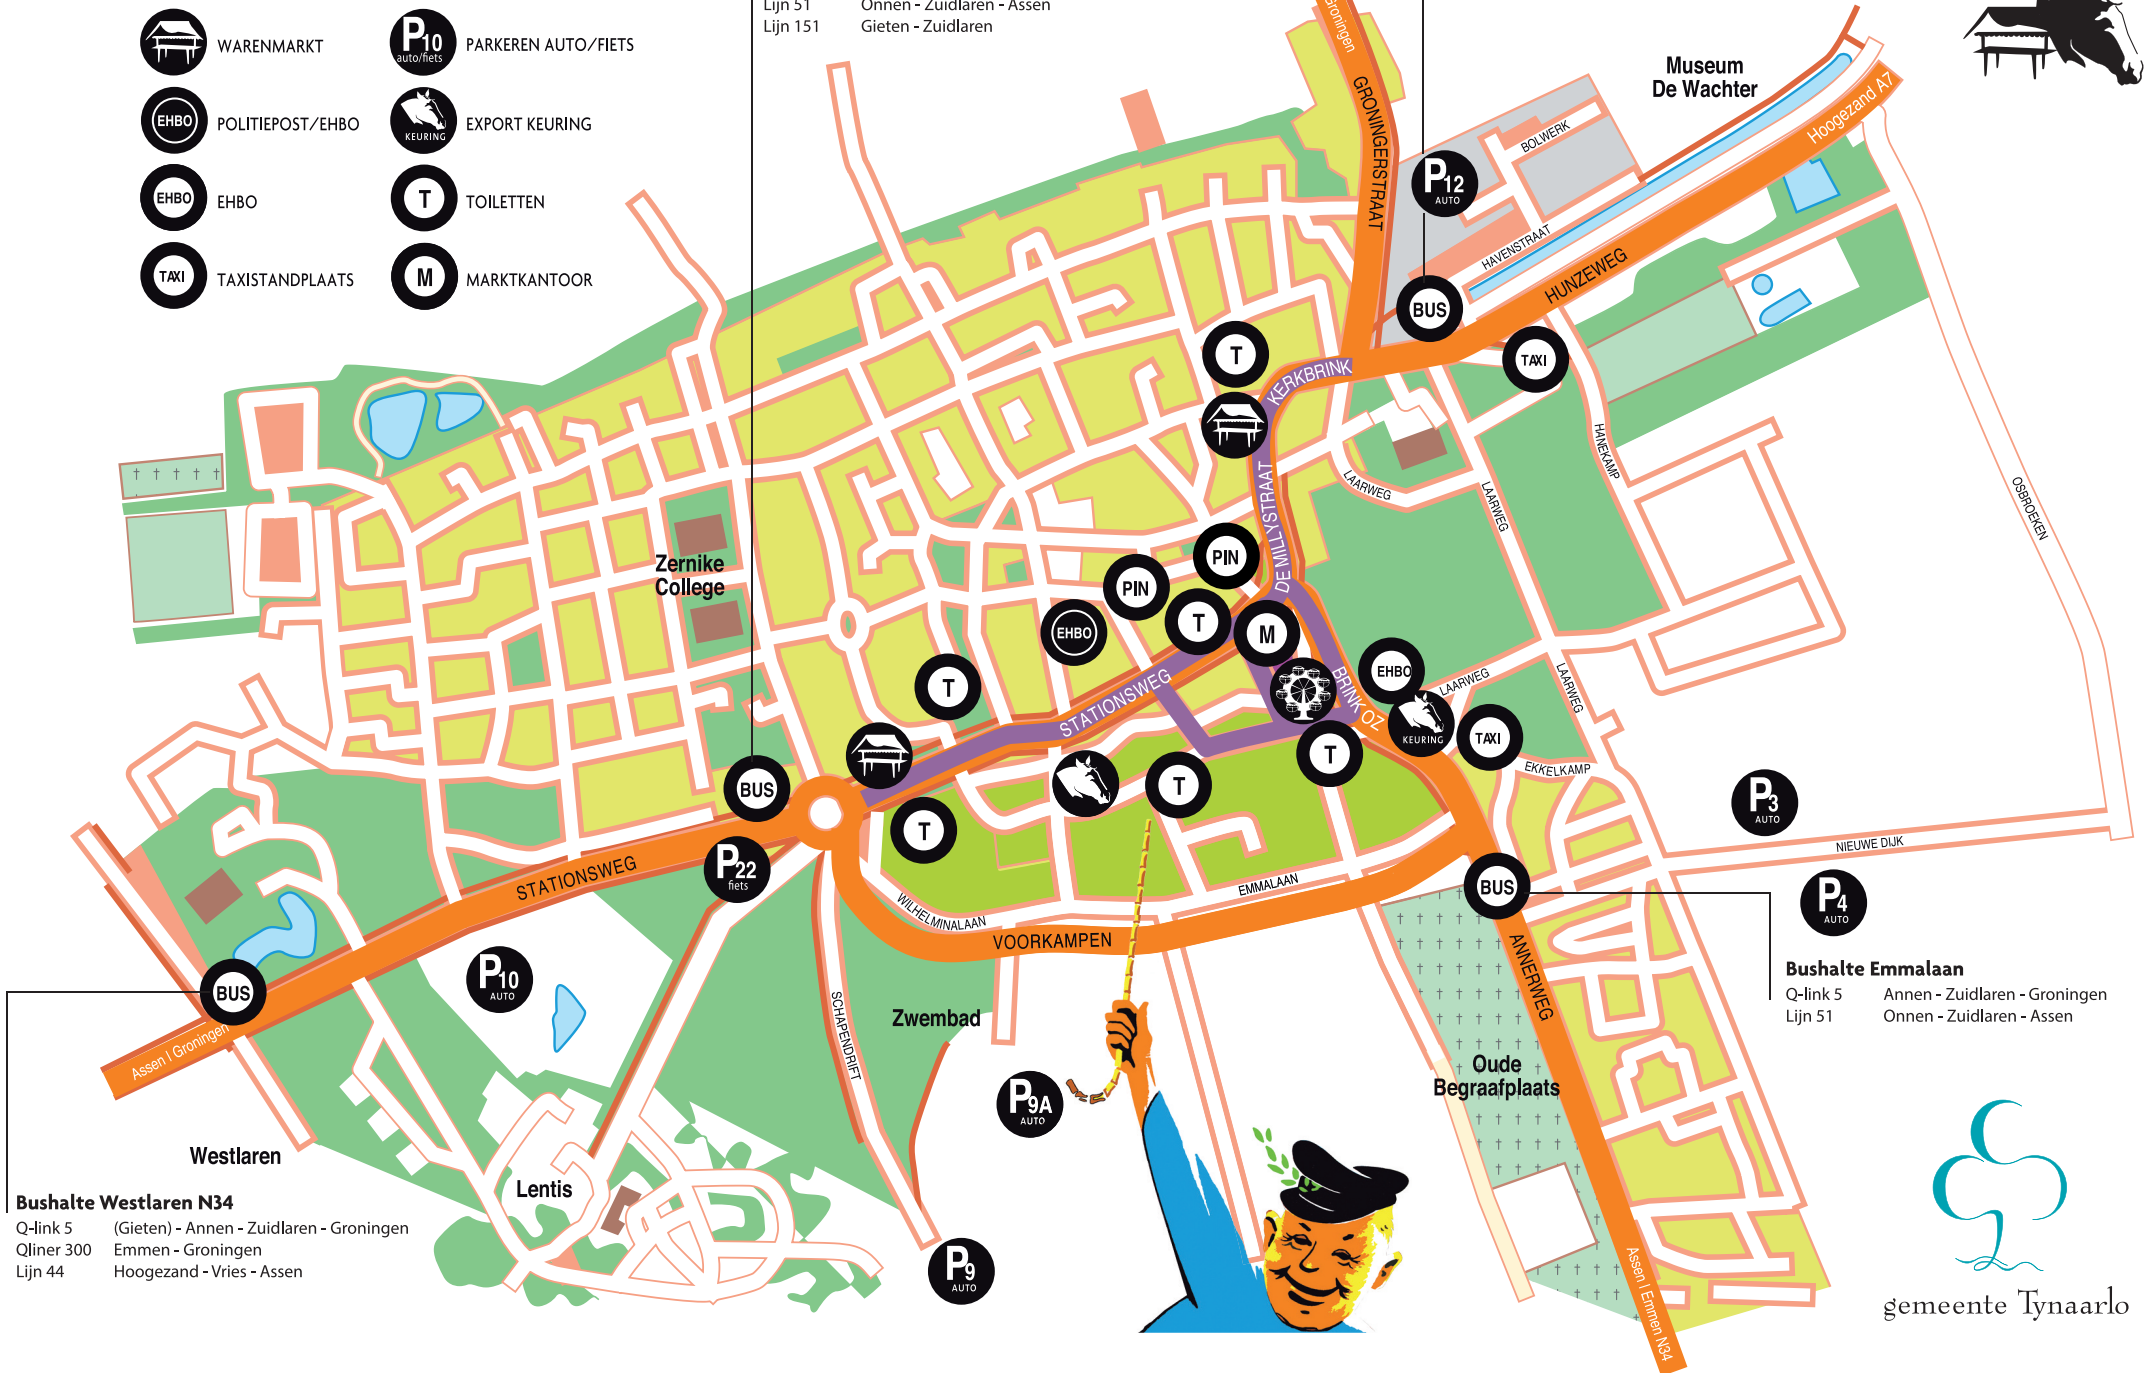

- PAARDEN
- KERMIS
- WARENMARKT
- POLITIEPOST/EHBO
- EHBO
- TAXISTANDPLAATS
- PINAUTOMAAT
- BUSHALTE
- PARKEREN AUTO/FIETS
- EXPORT KEURING
- TOILETTEN
- MARKTKANTOOR

Plattegrond Zuidlaardermarkt

Bushalte Julianalaan

Q-link 5 Annen - Zuidlaren - Groningen
 Lijn 44 Hoogezaand - Vries - Assen
 Lijn 51 Onnen - Zuidlaren - Assen
 Lijn 151 Gieten - Zuidlaren

Bushalte brandweerkazerne

Lijn 44 Hoogezaand - Vries - Assen
 Lijn 48 Veendam - Zuidlaren

Bushalte Westlaren N34
 Q-link 5 (Gieten) - Annen - Zuidlaren - Groningen
 Qliner 300 Emmen - Groningen
 Lijn 44 Hoogezaand - Vries - Assen

Bushalte Emmalaan
 Q-link 5 Annen - Zuidlaren - Groningen
 Lijn 51 Onnen - Zuidlaren - Assen