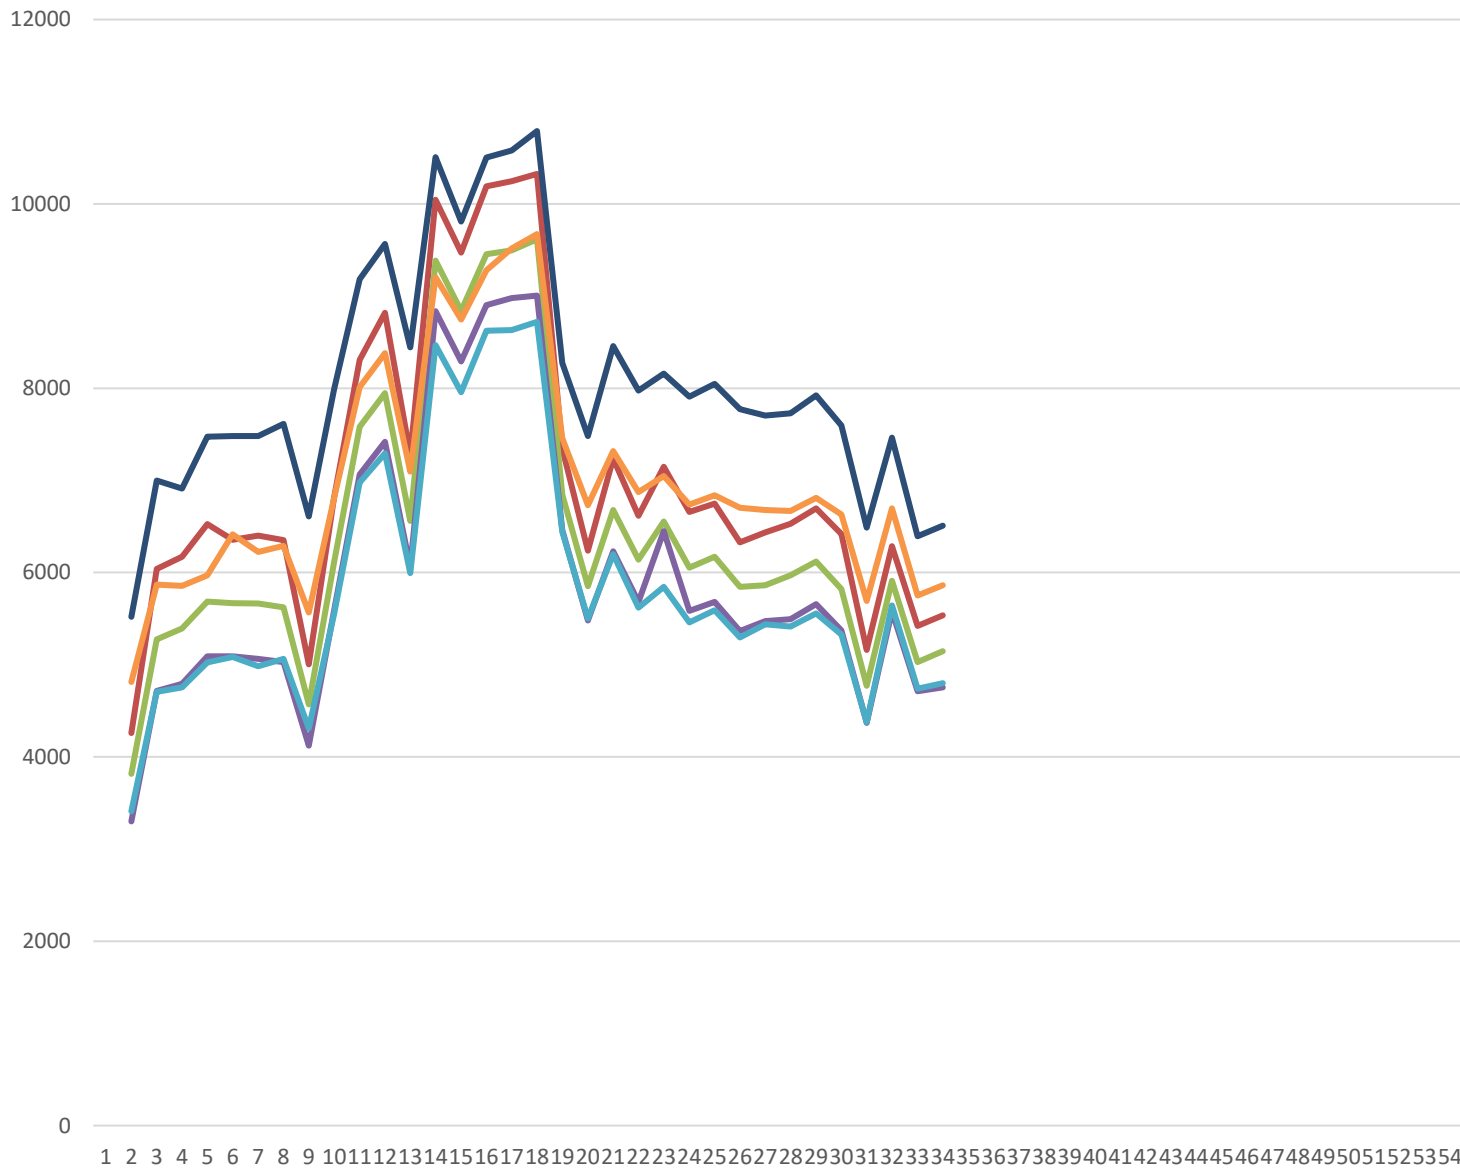

22-7-2024	30	5160	4772	4368	4374	5691	6488
29-7-2024	31	6285	5911	5582	5643	6696	7463
5-8-2024	32	5420	5027	4711	4741	5750	6393
12-8-2024	33	5537	5147	4755	4798	5863	6508
19-8-2024	34						
26-8-2024	35						
2-9-2024	36						
9-9-2024	37						
16-9-2024	38						
23-9-2024	39						
30-9-2024	40						
7-10-2024	41						
14-10-2024	42						
21-10-2024	43						
28-10-2024	44						
4-11-2024	45						
11-11-2024	46						
18-11-2024	47						
25-11-2024	48						
2-12-2024	49						
9-12-2024	50						
16-12-2024	51						
23-12-2024	52						
30-12-2024	53						

2024 24 uur werkdaggemiddelde