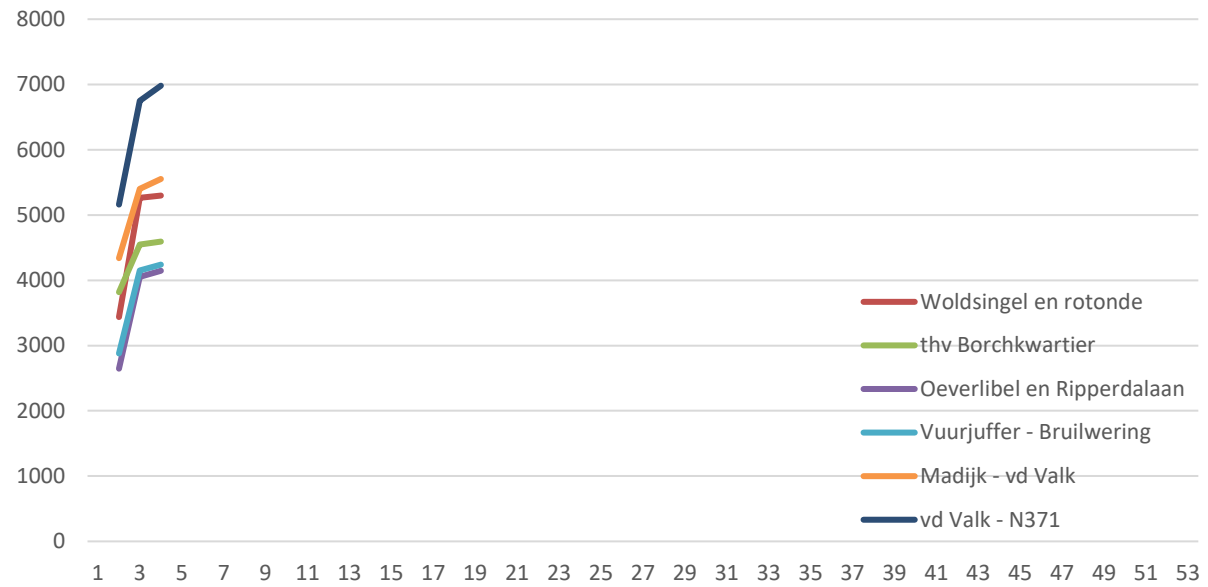

21-7-2025	30						
28-7-2025	31						
4-8-2025	32						
11-8-2025	33						
18-8-2025	34						
25-8-2025	35						
1-9-2025	36						
8-9-2025	37						
15-9-2025	38						
22-9-2025	39						
29-9-2025	40						
6-10-2025	41						
13-10-2025	42						
20-10-2025	43						
27-10-2025	44						
3-11-2025	45						
10-11-2025	46						
17-11-2025	47						
24-11-2025	48						
1-12-2025	49						
8-12-2025	50						
15-12-2025	51						
22-12-2025	52						

2025 24 uur werkdaggemiddelde