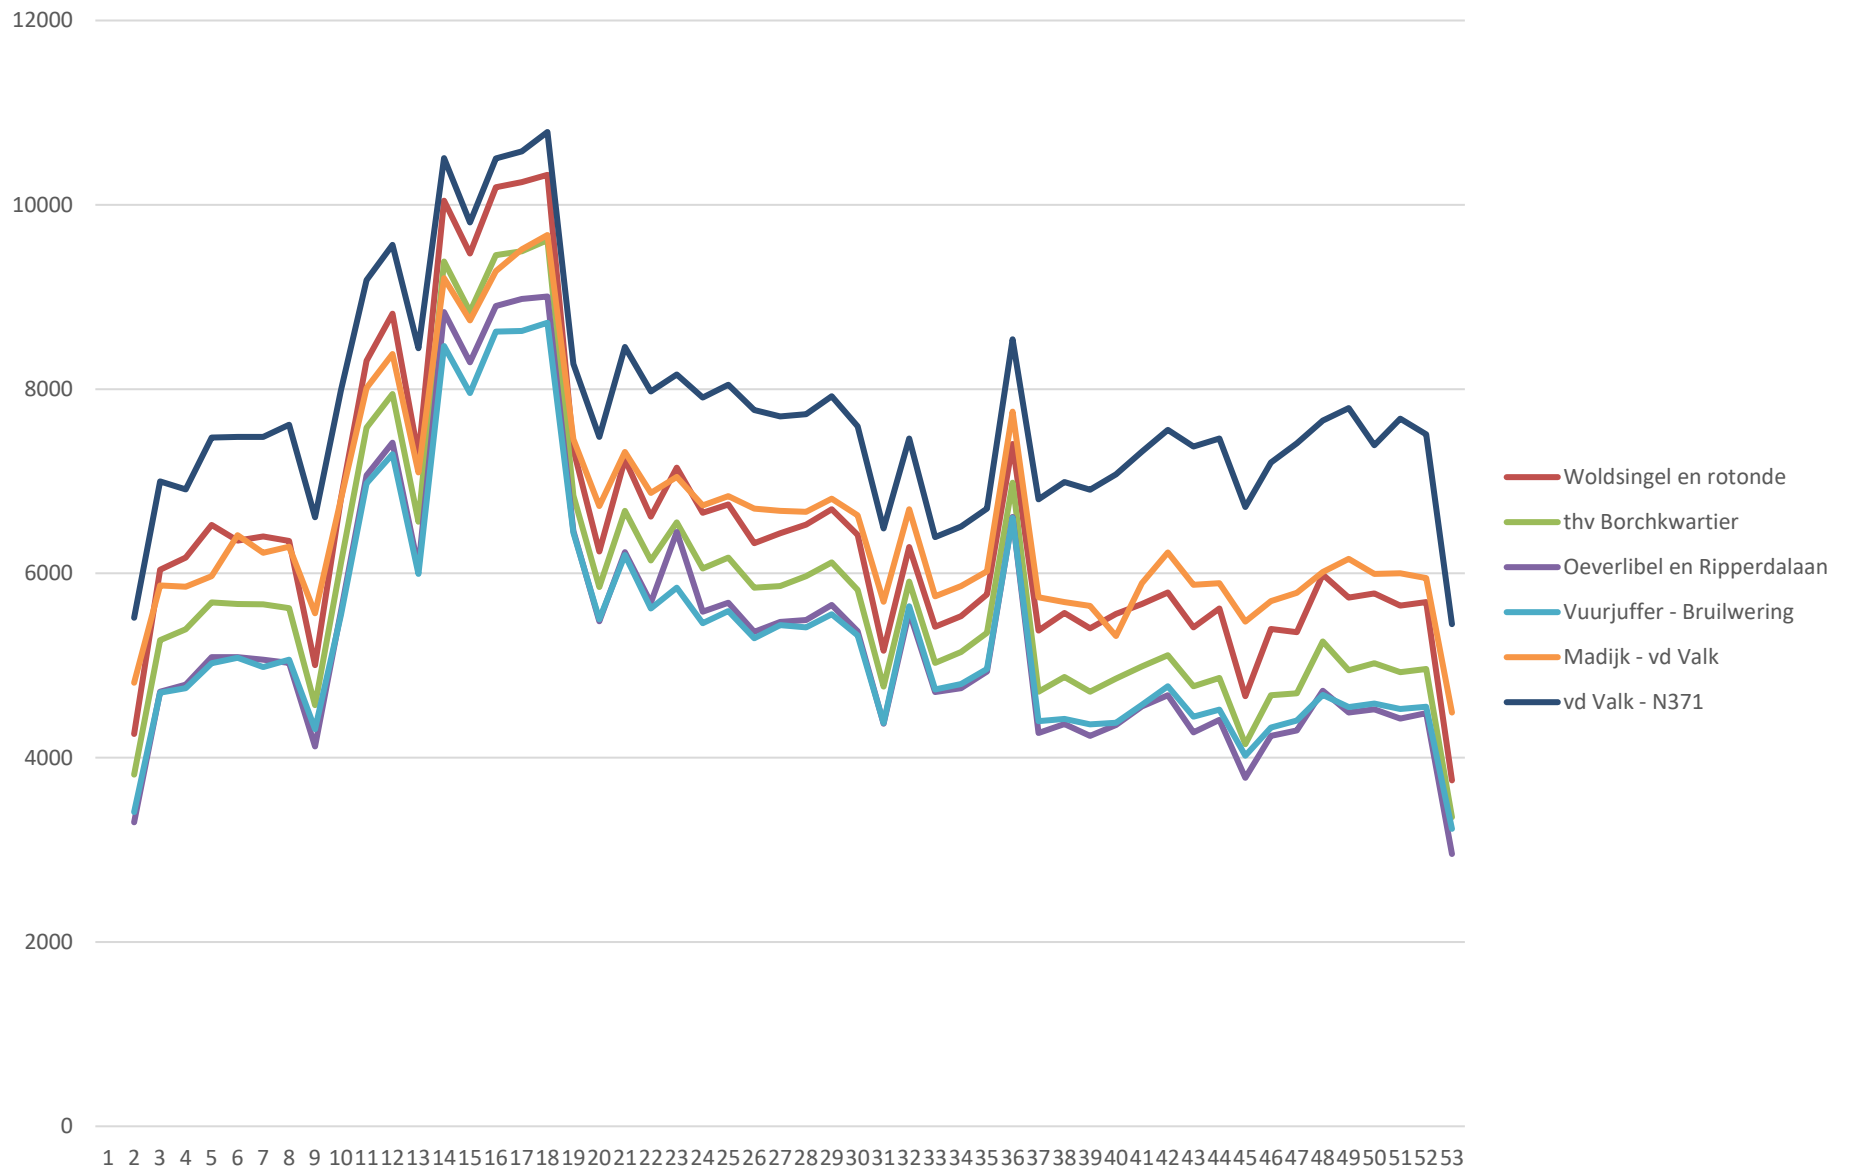

29-7-2024	31	6285	5911	5582	5643	6696	7463
5-8-2024	32	5420	5027	4711	4741	5750	6393
12-8-2024	33	5537	5147	4755	4798	5863	6508
19-8-2024	34	5772	5356	4934	4962	6023	6703
26-8-2024	35	7406	6984	6612	6603	7756	8542
2-9-2024	36	5378	4717	4269	4396	5741	6803
9-9-2024	37	5570	4875	4366	4420	5688	6990
16-9-2024	38	5403	4715	4237	4362	5646	6909
23-9-2024	39	5559	4860	4356	4379	5320	7073
30-9-2024	40	5667	4990	4556	4573	5894	7320
7-10-2024	41	5794	5111	4678	4775	6227	7559
14-10-2024	42	5416	4775	4275	4445	5876	7376
21-10-2024	43	5618	4867	4410	4521	5893	7463
28-10-2024	44	4667	4148	3780	4021	5478	6721
4-11-2024	45	5396	4678	4235	4327	5698	7202
11-11-2024	46	5363	4698	4297	4404	5788	7411
18-11-2024	47	5986	5260	4726	4682	6015	7657
25-11-2024	48	5737	4948	4492	4550	6156	7793
2-12-2024	49	5781	5026	4525	4587	5993	7390
9-12-2024	50	5652	4928	4425	4527	6002	7679
16-12-2024	51	5688	4963	4485	4554	5950	7510
23-12-2024	52	3754	3354	2955	3228	4490	5449

2024 24 uur werkdaggemiddelde