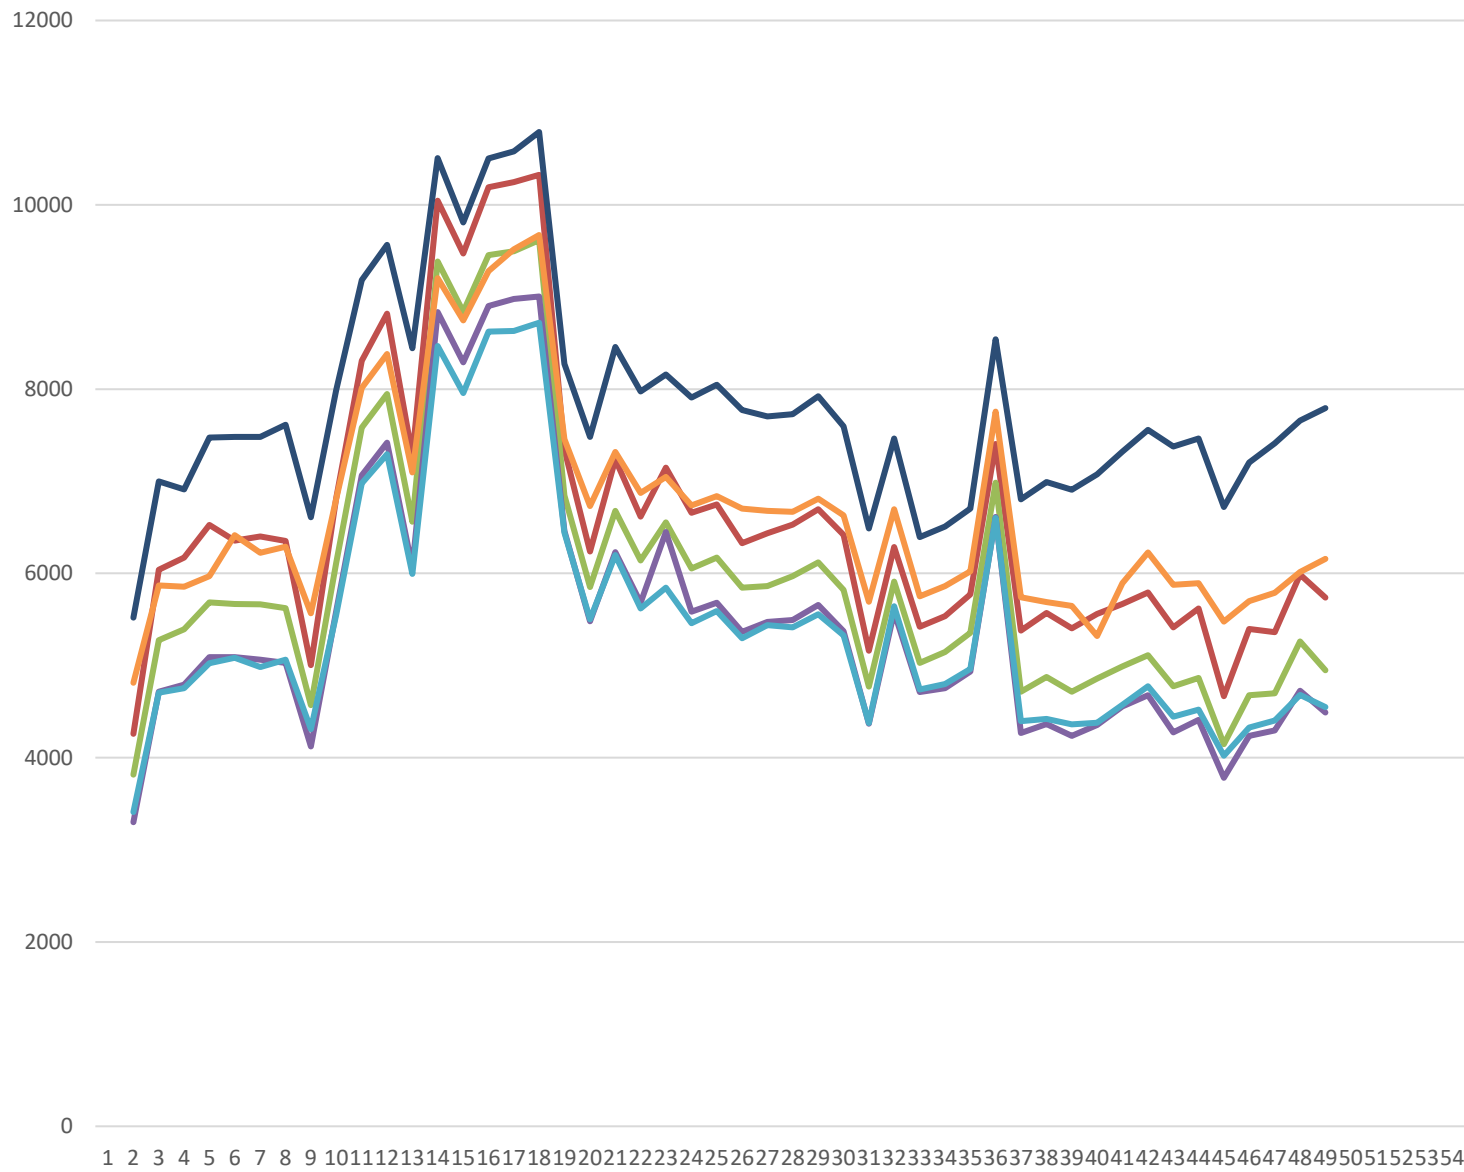

29-7-2024	31	6285	5911	5582	5643	6696	7463
5-8-2024	32	5420	5027	4711	4741	5750	6393
12-8-2024	33	5537	5147	4755	4798	5863	6508
19-8-2024	34	5772	5356	4934	4962	6023	6703
26-8-2024	35	7406	6984	6612	6603	7756	8542
2-9-2024	36	5378	4717	4269	4396	5741	6803
9-9-2024	37	5570	4875	4366	4420	5688	6990
16-9-2024	38	5403	4715	4237	4362	5646	6909
23-9-2024	39	5559	4860	4356	4379	5320	7073
30-9-2024	40	5667	4990	4556	4573	5894	7320
7-10-2024	41	5794	5111	4678	4775	6227	7559
14-10-2024	42	5416	4775	4275	4445	5876	7376
21-10-2024	43	5618	4867	4410	4521	5893	7463
28-10-2024	44	4667	4148	3780	4021	5478	6721
4-11-2024	45	5396	4678	4235	4327	5698	7202
11-11-2024	46	5363	4698	4297	4404	5788	7411
18-11-2024	47	5986	5260	4726	4682	6015	7657
25-11-2024	48	5737	4948	4492	4550	6156	7793
2-12-2024	49						
9-12-2024	50						
16-12-2024	51						
23-12-2024	52						
30-12-2024	53						

2024 24 uur werkdaggemiddelde