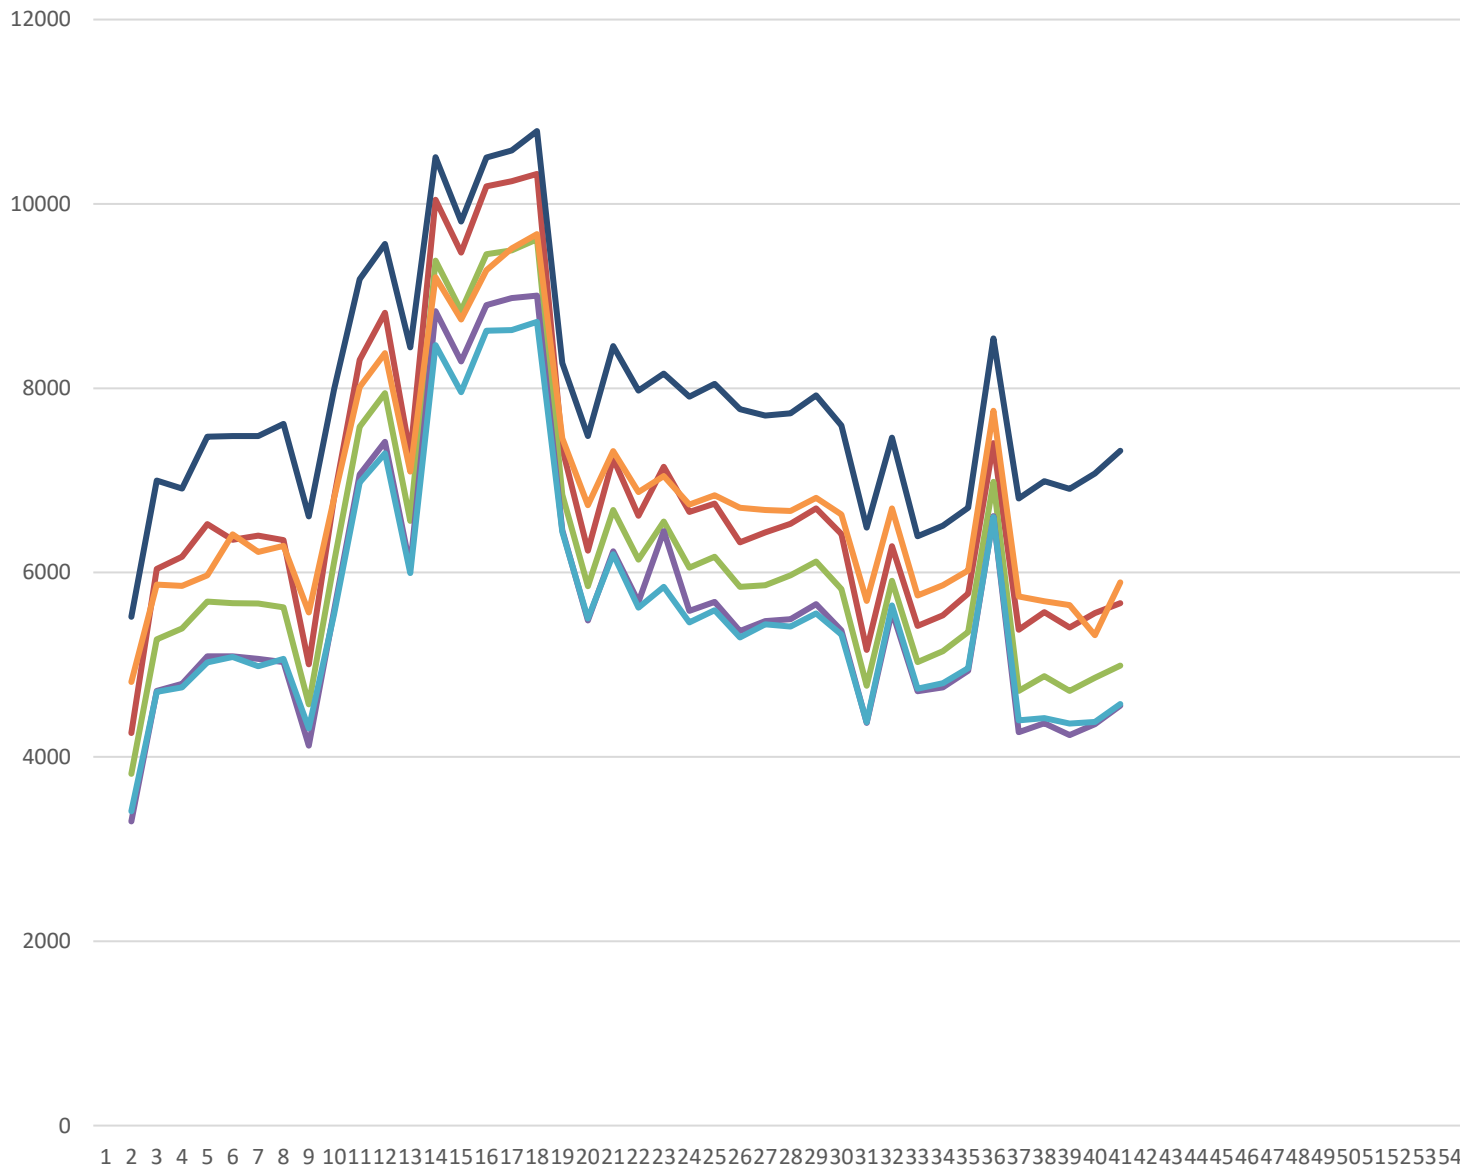

22-7-2024	30	5160	4772	4368	4374	5691	6488
29-7-2024	31	6285	5911	5582	5643	6696	7463
5-8-2024	32	5420	5027	4711	4741	5750	6393
12-8-2024	33	5537	5147	4755	4798	5863	6508
19-8-2024	34	5772	5356	4934	4962	6023	6703
26-8-2024	35	7406	6984	6612	6603	7756	8542
2-9-2024	36	5378	4717	4269	4396	5741	6803
9-9-2024	37	5570	4875	4366	4420	5688	6990
16-9-2024	38	5403	4715	4237	4362	5646	6909
23-9-2024	39	5559	4860	4356	4379	5320	7073
30-9-2024	40	5667	4990	4556	4573	5894	7320
7-10-2024	41						
14-10-2024	42						
21-10-2024	43						
28-10-2024	44						
4-11-2024	45						
11-11-2024	46						
18-11-2024	47						
25-11-2024	48						
2-12-2024	49						
9-12-2024	50						
16-12-2024	51						
23-12-2024	52						
30-12-2024	53						

2024 24 uur werkdaggemiddelde