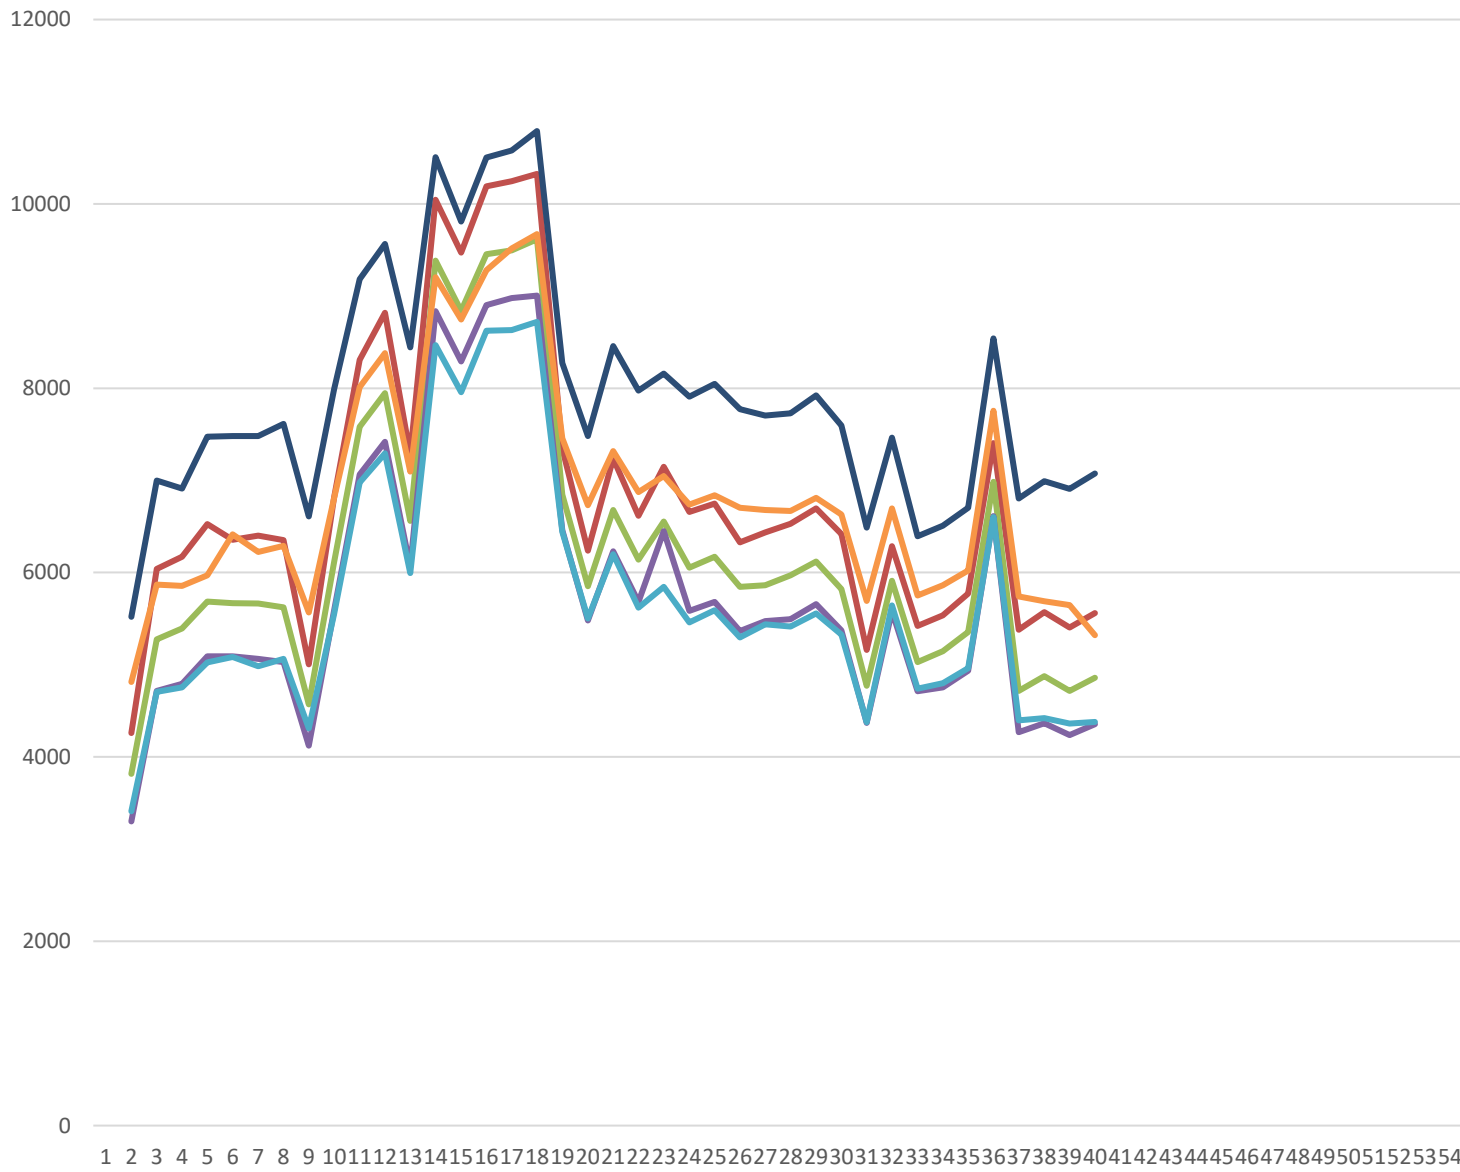

22-7-2024	30	5160	4772	4368	4374	5691	6488
29-7-2024	31	6285	5911	5582	5643	6696	7463
5-8-2024	32	5420	5027	4711	4741	5750	6393
12-8-2024	33	5537	5147	4755	4798	5863	6508
19-8-2024	34	5772	5356	4934	4962	6023	6703
26-8-2024	35	7406	6984	6612	6603	7756	8542
2-9-2024	36	5378	4717	4269	4396	5741	6803
9-9-2024	37	5570	4875	4366	4420	5688	6990
16-9-2024	38	5403	4715	4237	4362	5646	6909
23-9-2024	39	5559	4860	4356	4379	5320	7073
30-9-2024	40						
7-10-2024	41						
14-10-2024	42						
21-10-2024	43						
28-10-2024	44						
4-11-2024	45						
11-11-2024	46						
18-11-2024	47						
25-11-2024	48						
2-12-2024	49						
9-12-2024	50						
16-12-2024	51						
23-12-2024	52						
30-12-2024	53						

2024 24 uur werkdaggemiddelde