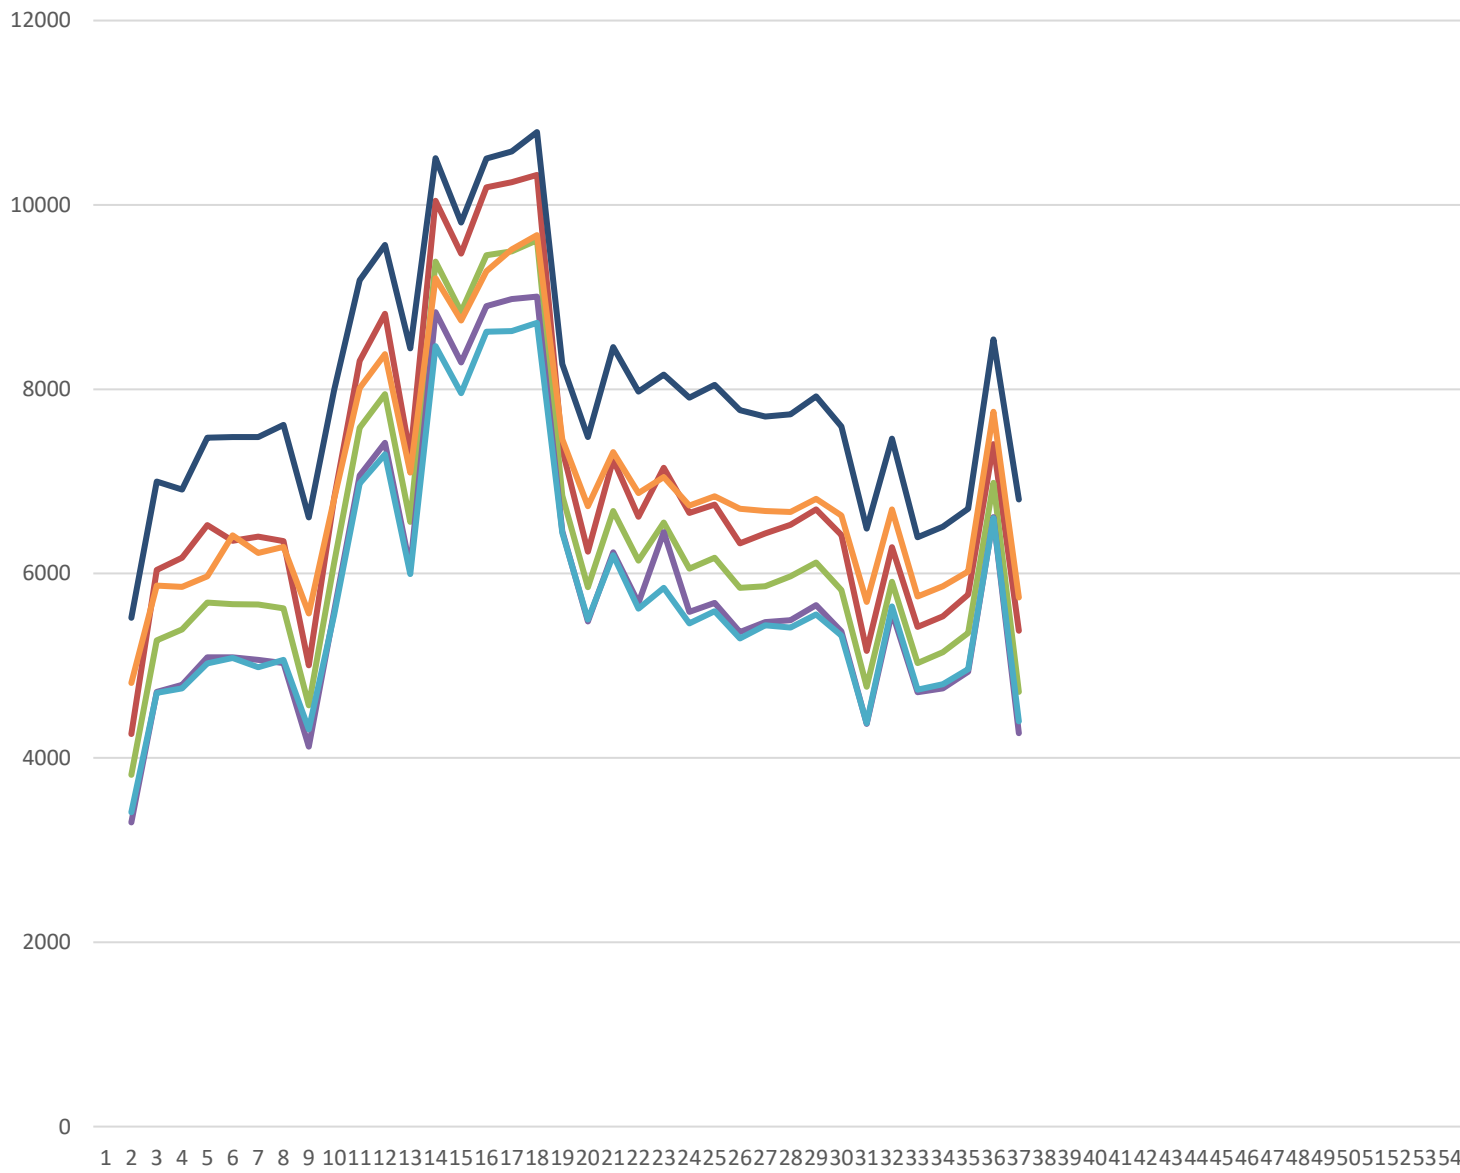

22-7-2024	30	5160	4772	4368	4374	5691	6488
29-7-2024	31	6285	5911	5582	5643	6696	7463
5-8-2024	32	5420	5027	4711	4741	5750	6393
12-8-2024	33	5537	5147	4755	4798	5863	6508
19-8-2024	34	5772	5356	4934	4962	6023	6703
26-8-2024	35	7406	6984	6612	6603	7756	8542
2-9-2024	36	5378	4717	4269	4396	5741	6803
9-9-2024	37						
16-9-2024	38						
23-9-2024	39						
30-9-2024	40						
7-10-2024	41						
14-10-2024	42						
21-10-2024	43						
28-10-2024	44						
4-11-2024	45						
11-11-2024	46						
18-11-2024	47						
25-11-2024	48						
2-12-2024	49						
9-12-2024	50						
16-12-2024	51						
23-12-2024	52						
30-12-2024	53						

2024 24 uur werkdaggemiddelde