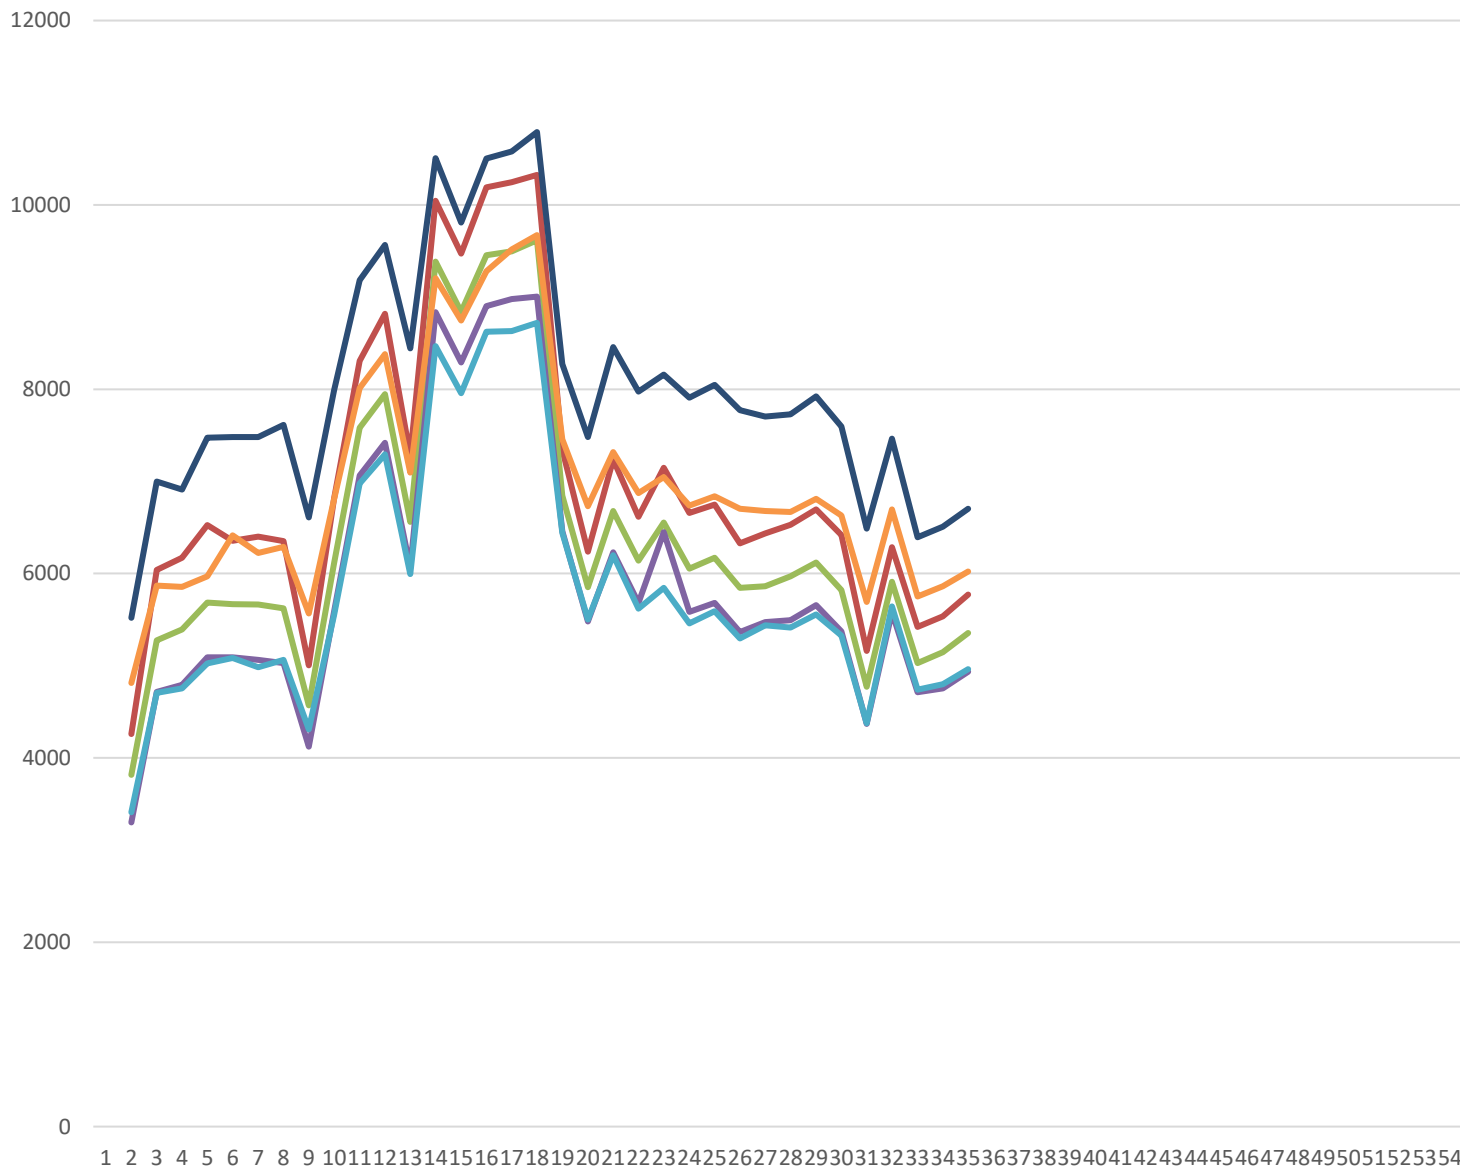

22-7-2024	30	5160	4772	4368	4374	5691	6488
29-7-2024	31	6285	5911	5582	5643	6696	7463
5-8-2024	32	5420	5027	4711	4741	5750	6393
12-8-2024	33	5537	5147	4755	4798	5863	6508
19-8-2024	34	5772	5356	4934	4962	6023	6703
26-8-2024	35						
2-9-2024	36						
9-9-2024	37						
16-9-2024	38						
23-9-2024	39						
30-9-2024	40						
7-10-2024	41						
14-10-2024	42						
21-10-2024	43						
28-10-2024	44						
4-11-2024	45						
11-11-2024	46						
18-11-2024	47						
25-11-2024	48						
2-12-2024	49						
9-12-2024	50						
16-12-2024	51						
23-12-2024	52						
30-12-2024	53						

2024 24 uur werkdaggemiddelde