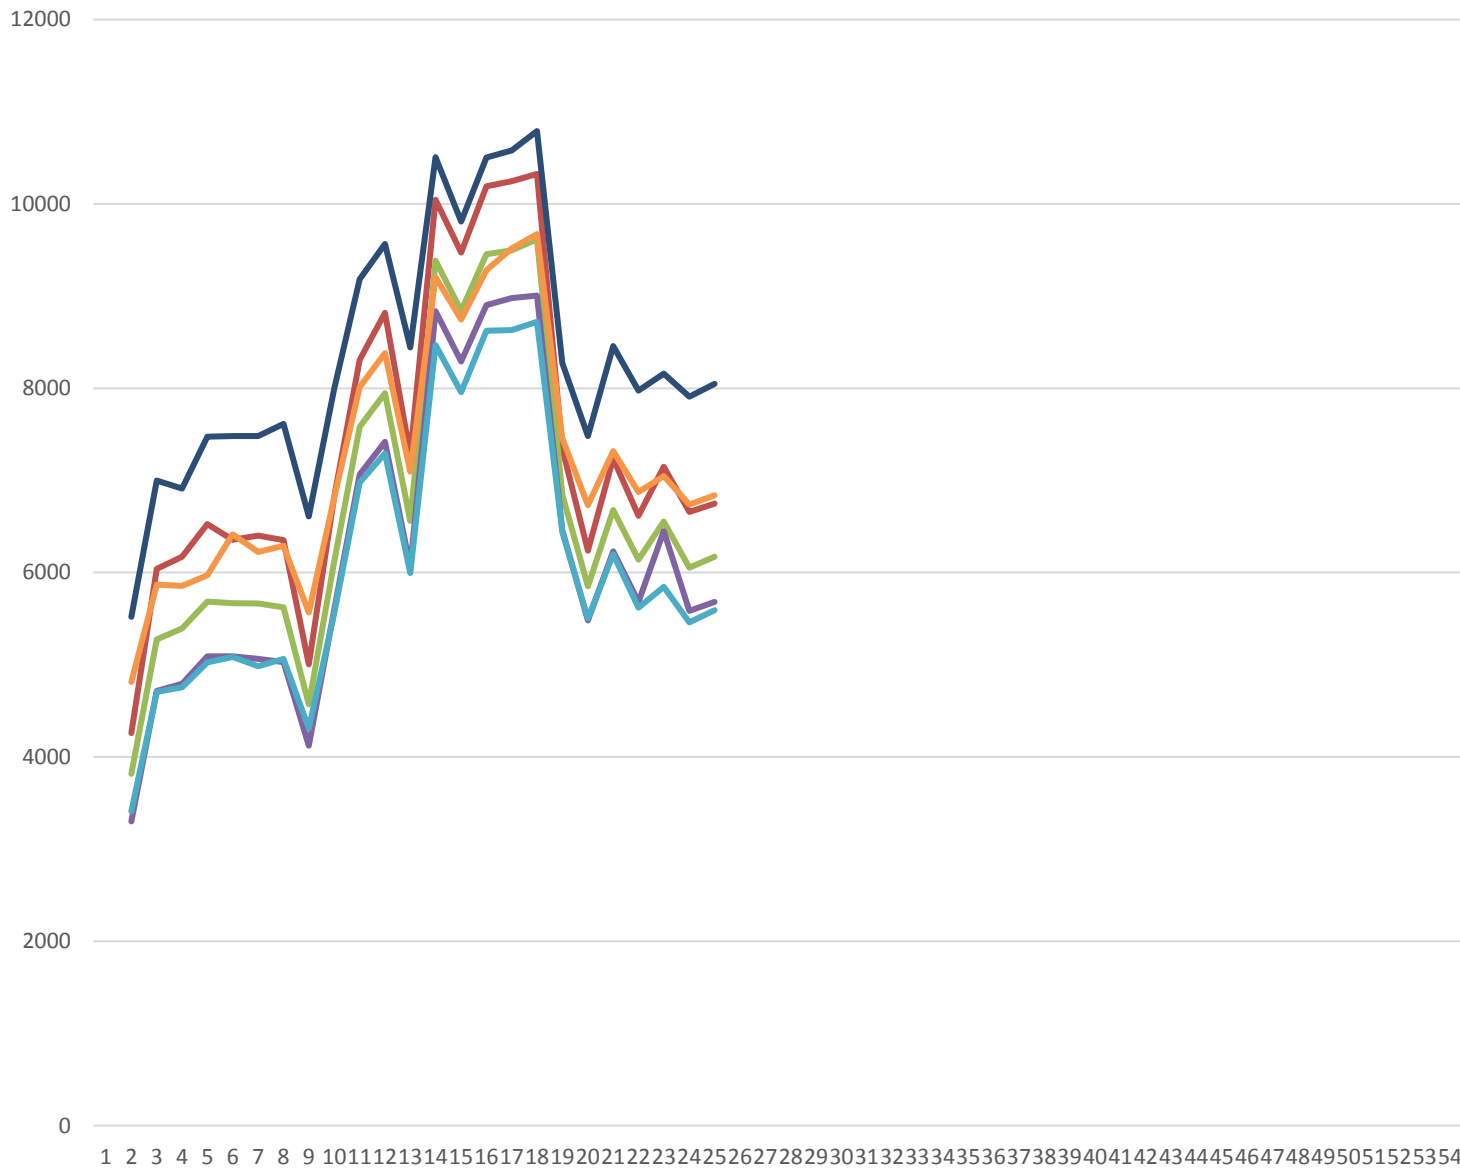

22-7-2024	30						
29-7-2024	31						
5-8-2024	32						
12-8-2024	33						
19-8-2024	34						
26-8-2024	35						
2-9-2024	36						
9-9-2024	37						
16-9-2024	38						
23-9-2024	39						
30-9-2024	40						
7-10-2024	41						
14-10-2024	42						
21-10-2024	43						
28-10-2024	44						
4-11-2024	45						
11-11-2024	46						
18-11-2024	47						
25-11-2024	48						
2-12-2024	49						
9-12-2024	50						
16-12-2024	51						
23-12-2024	52						
30-12-2024	53						

2024 24 uur werkdaggemiddelde