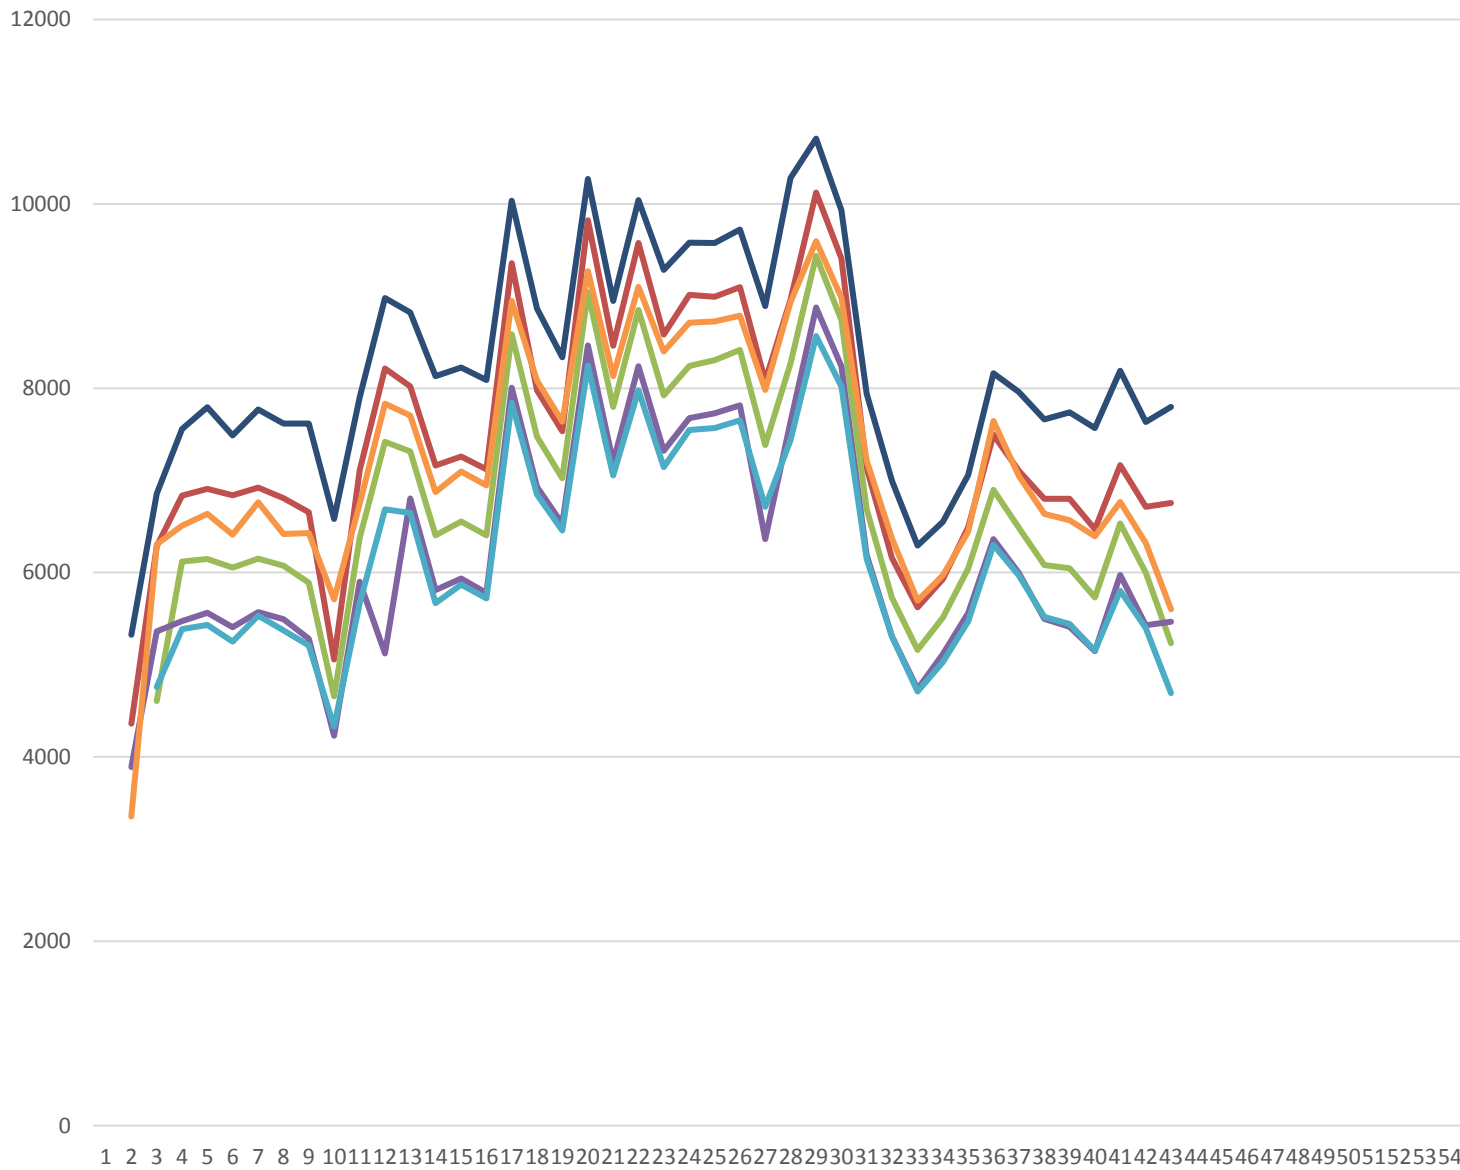

24-7-2023	30	7132	6685	6189	6146	7212	7941
31-7-2023	31	6158	5727	5305	5307	6370	6994
7-8-2023	32	5622	5162	4737	4708	5696	6294
14-8-2023	33	5928	5510	5117	5027	5971	6549
21-8-2023	34	6492	6043	5560	5469	6443	7057
28-8-2023	35	7496	6897	6364	6301	7643	8163
4-9-2023	36	7106	6486	5997	5970	7051	7962
11-9-2023	37	6802	6082	5499	5518	6636	7662
18-9-2023	38	6800	6047	5410	5443	6568	7739
25-9-2023	39	6469	5730	5147	5154	6394	7567
2-10-2023	40	7165	6532	5972	5803	6765	8188
9-10-2023	41	6712	5999	5428	5397	6322	7633
16-10-2023	42	6754	5234	5467	4692	5602	7797
23-10-2023	43						
30-10-2023	44						
6-11-2023	45						
13-11-2023	46						
20-11-2023	47						
27-11-2023	48						
4-12-2023	49						
11-12-2023	50						
18-12-2023	51						
25-12-2023	52						
1-1-2024	53						

2023 24 uur werkdaggemiddelde