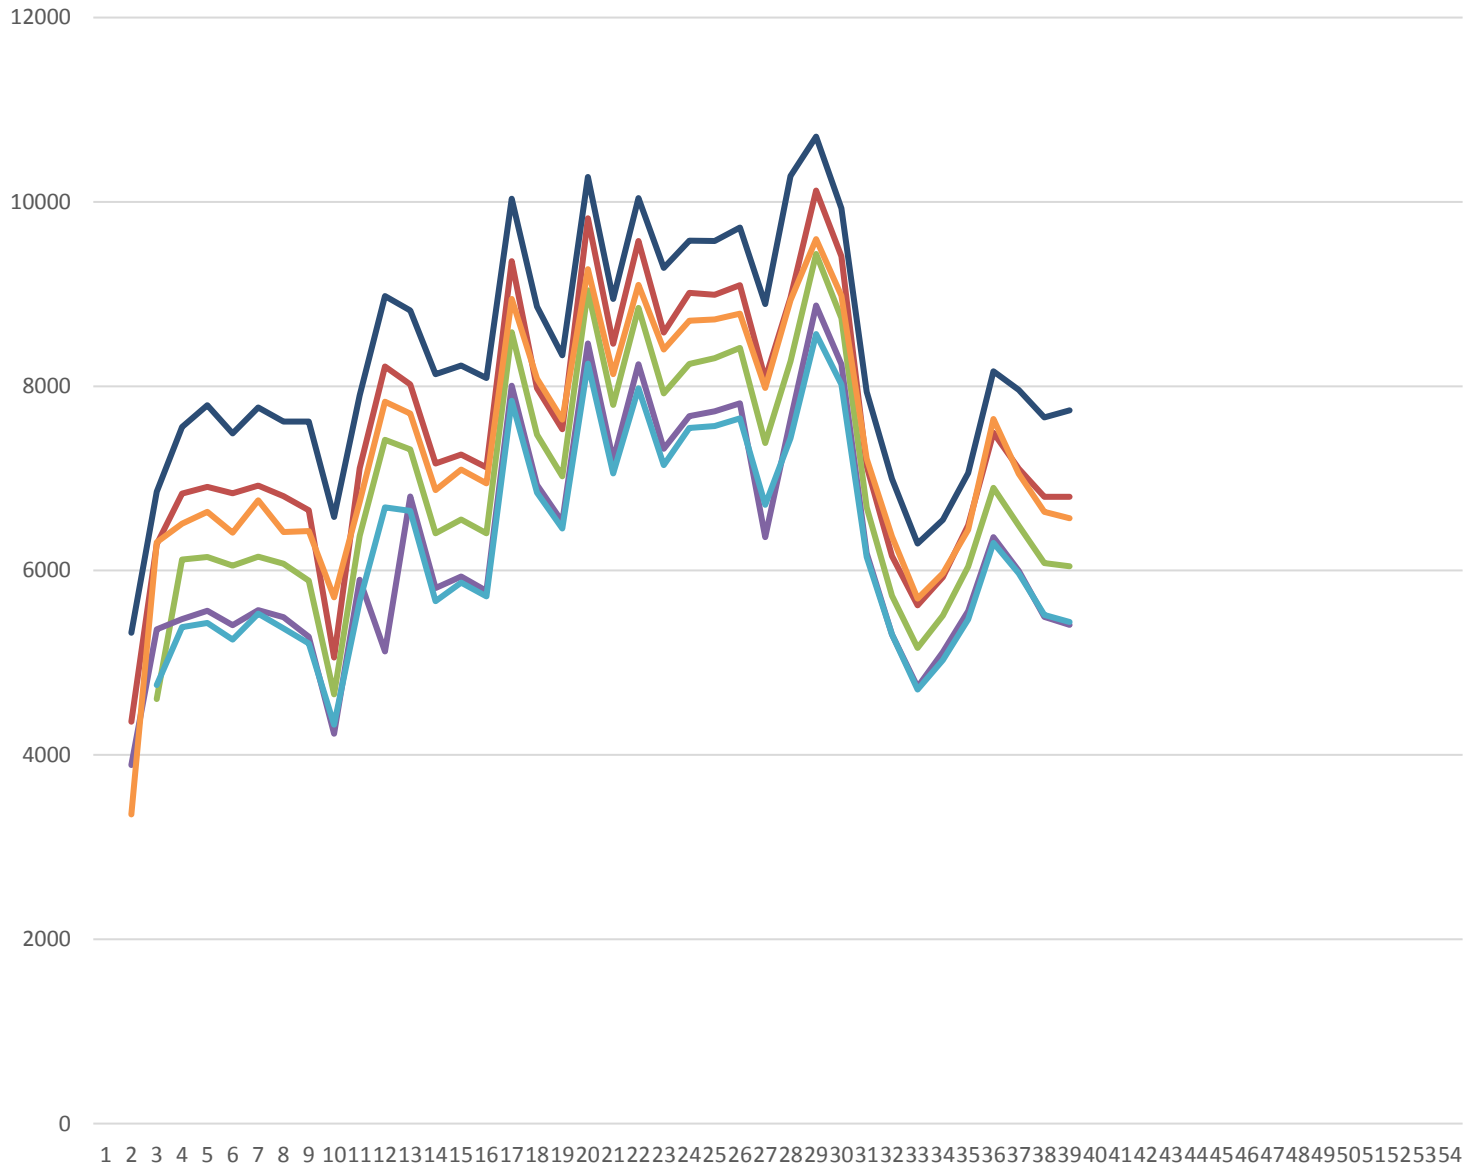

24-7-2023	30	7132	6685	6189	6146	7212	7941
31-7-2023	31	6158	5727	5305	5307	6370	6994
7-8-2023	32	5622	5162	4737	4708	5696	6294
14-8-2023	33	5928	5510	5117	5027	5971	6549
21-8-2023	34	6492	6043	5560	5469	6443	7057
28-8-2023	35	7496	6897	6364	6301	7643	8163
4-9-2023	36	7106	6486	5997	5970	7051	7962
11-9-2023	37	6802	6082	5499	5518	6636	7662
18-9-2023	38	6800	6047	5410	5443	6568	7739
25-9-2023	39						
2-10-2023	40						
9-10-2023	41						
16-10-2023	42						
23-10-2023	43						
30-10-2023	44						
6-11-2023	45						
13-11-2023	46						
20-11-2023	47						
27-11-2023	48						
4-12-2023	49						
11-12-2023	50						
18-12-2023	51						
25-12-2023	52						
1-1-2024	53						

2023 24 uur werkdaggemiddelde