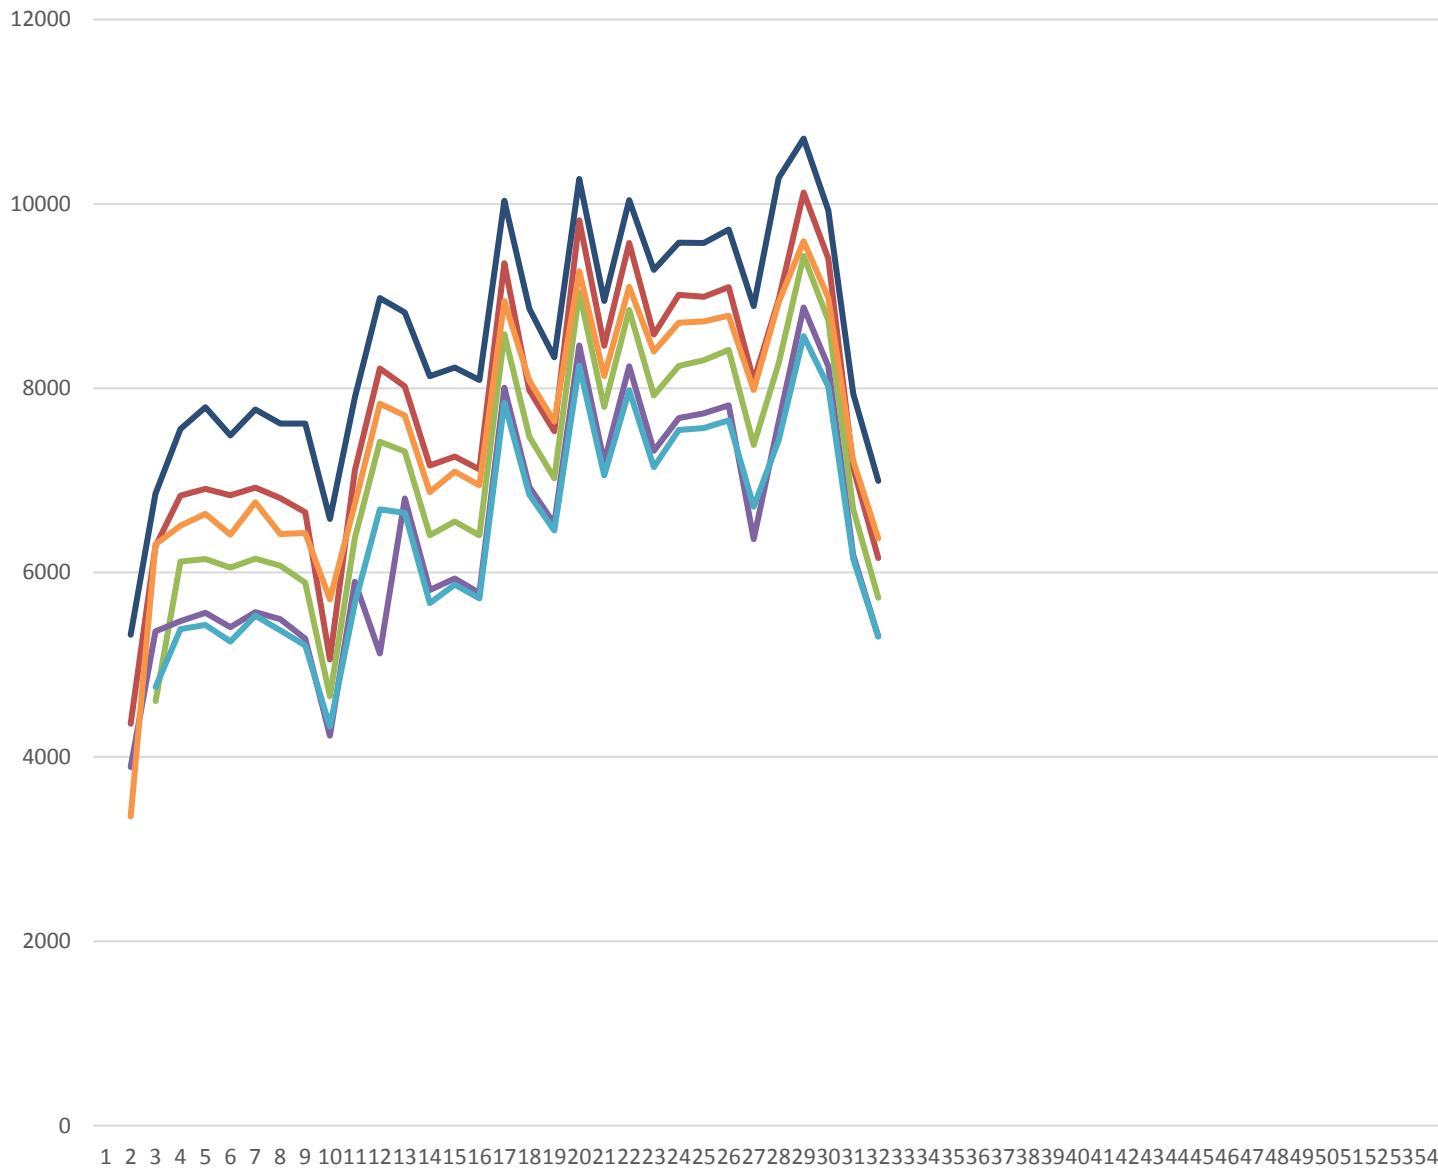

24-7-2023	30	7132	6685	6189	6146	7212	7941
31-7-2023	31	6158	5727	5305	5307	6370	6994
7-8-2023	32						
14-8-2023	33						
21-8-2023	34						
28-8-2023	35						
4-9-2023	36						
11-9-2023	37						
18-9-2023	38						
25-9-2023	39						
2-10-2023	40						
9-10-2023	41						
16-10-2023	42						
23-10-2023	43						
30-10-2023	44						
6-11-2023	45						
13-11-2023	46						
20-11-2023	47						
27-11-2023	48						
4-12-2023	49						
11-12-2023	50						
18-12-2023	51						
25-12-2023	52						
1-1-2024	53						

2023 24 uur werkdaggemiddelde