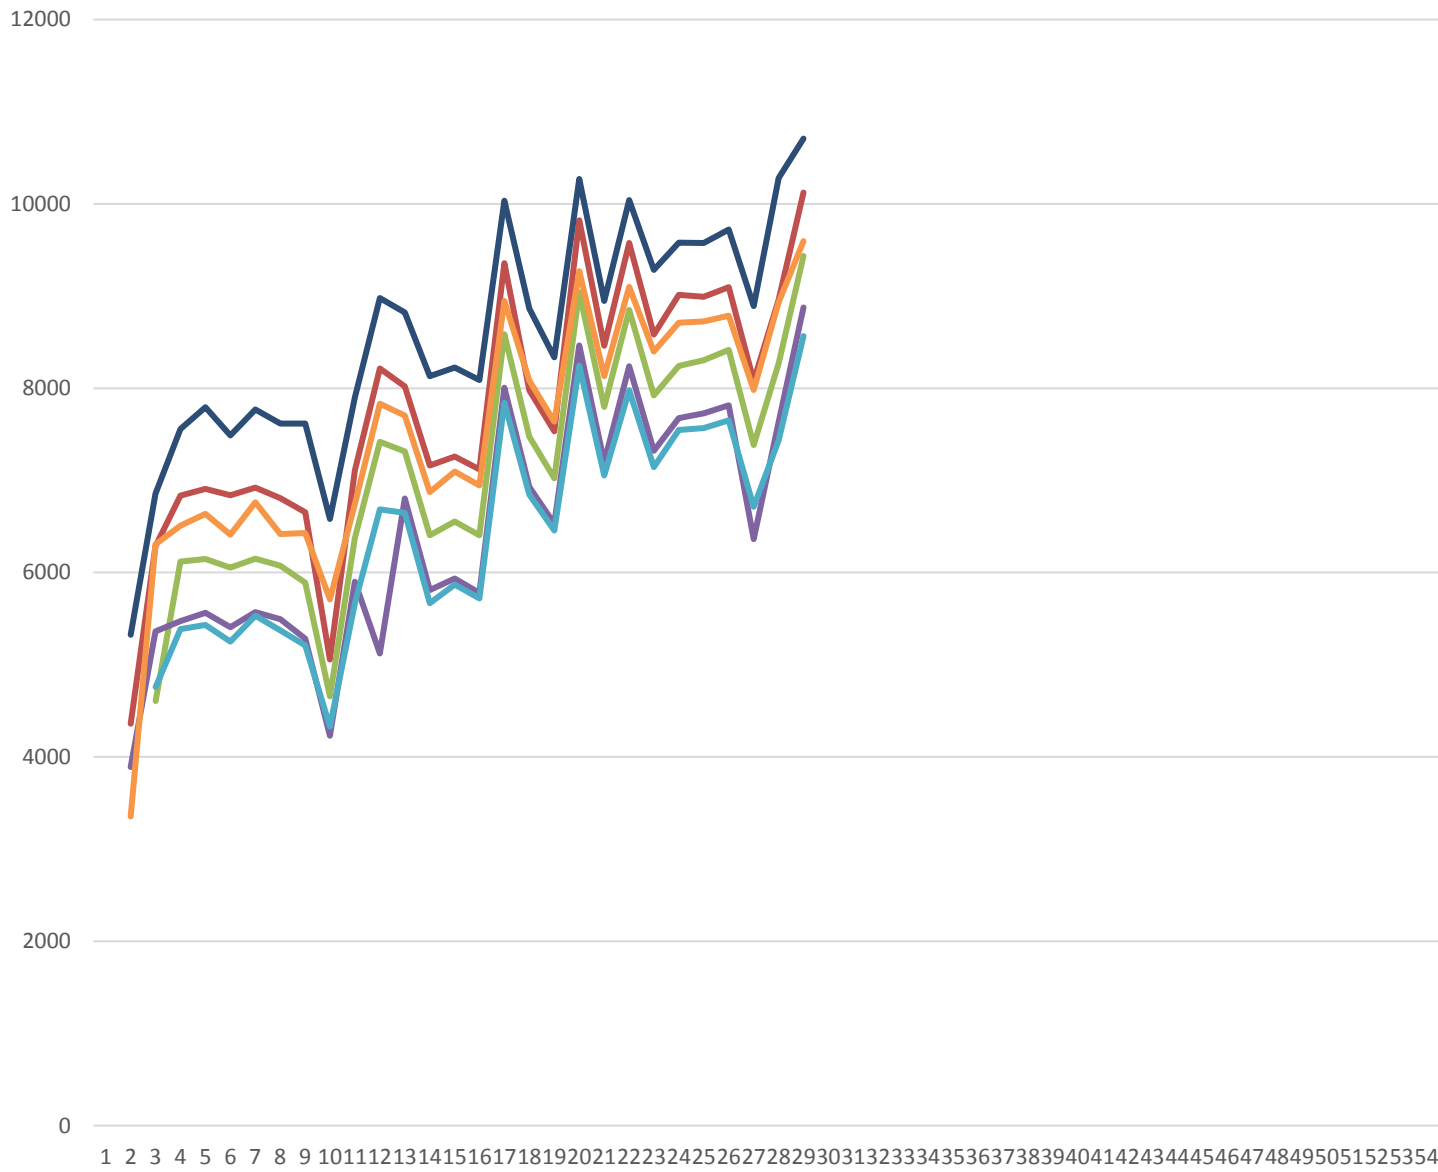

24-7-2023	30						
31-7-2023	31						
7-8-2023	32						
14-8-2023	33						
21-8-2023	34						
28-8-2023	35						
4-9-2023	36						
11-9-2023	37						
18-9-2023	38						
25-9-2023	39						
2-10-2023	40						
9-10-2023	41						
16-10-2023	42						
23-10-2023	43						
30-10-2023	44						
6-11-2023	45						
13-11-2023	46						
20-11-2023	47						
27-11-2023	48						
4-12-2023	49						
11-12-2023	50						
18-12-2023	51						
25-12-2023	52						
1-1-2024	53						

2023 24 uur werkdaggemiddelde