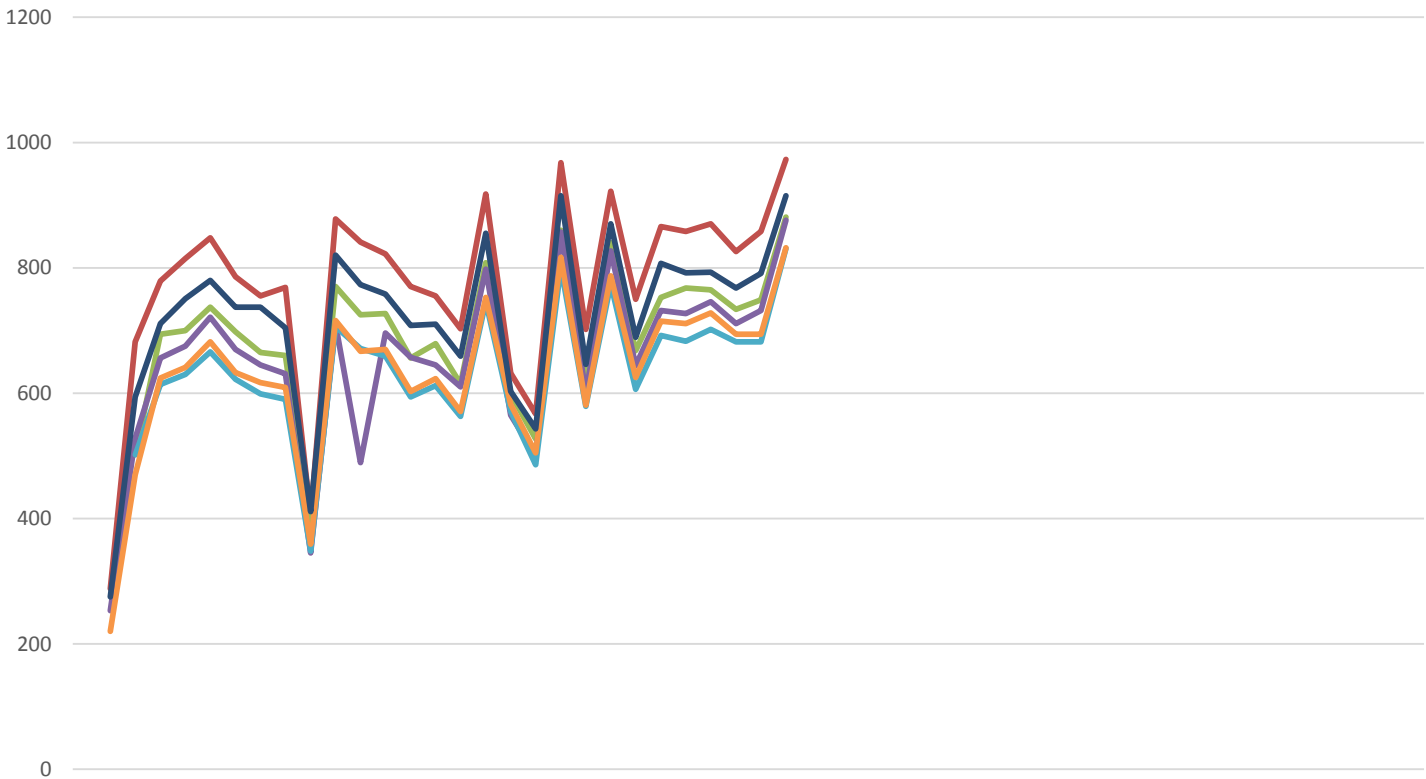

24-7-2023	30						
31-7-2023	31						
7-8-2023	32						
14-8-2023	33						
21-8-2023	34						
28-8-2023	35						
4-9-2023	36						
11-9-2023	37						
18-9-2023	38						
25-9-2023	39						
2-10-2023	40						
9-10-2023	41						
16-10-2023	42						
23-10-2023	43						
30-10-2023	44						
6-11-2023	45						
13-11-2023	46						
20-11-2023	47						
27-11-2023	48						
4-12-2023	49						
11-12-2023	50						
18-12-2023	51						
25-12-2023	52						
1-1-2024	53						

2023 8-9 werkdaggemiddelde

- Woldsingel en rotonde
- thv Borchkwartier
- Oeverlibel en Ripperdalaan
- Vuurjuffer - Bruilwering
- Madijk - vd Valk
- vd Valk - N371

1 2 3 4 5 6 7 8 9 10 11 12 13 14 15 16 17 18 19 20 21 22 23 24 25 26 27 28 29 30 31 32 33 34 35 36 37 38 39 40 41 42 43 44 45 46 47 48 49 50 51 52 53 54