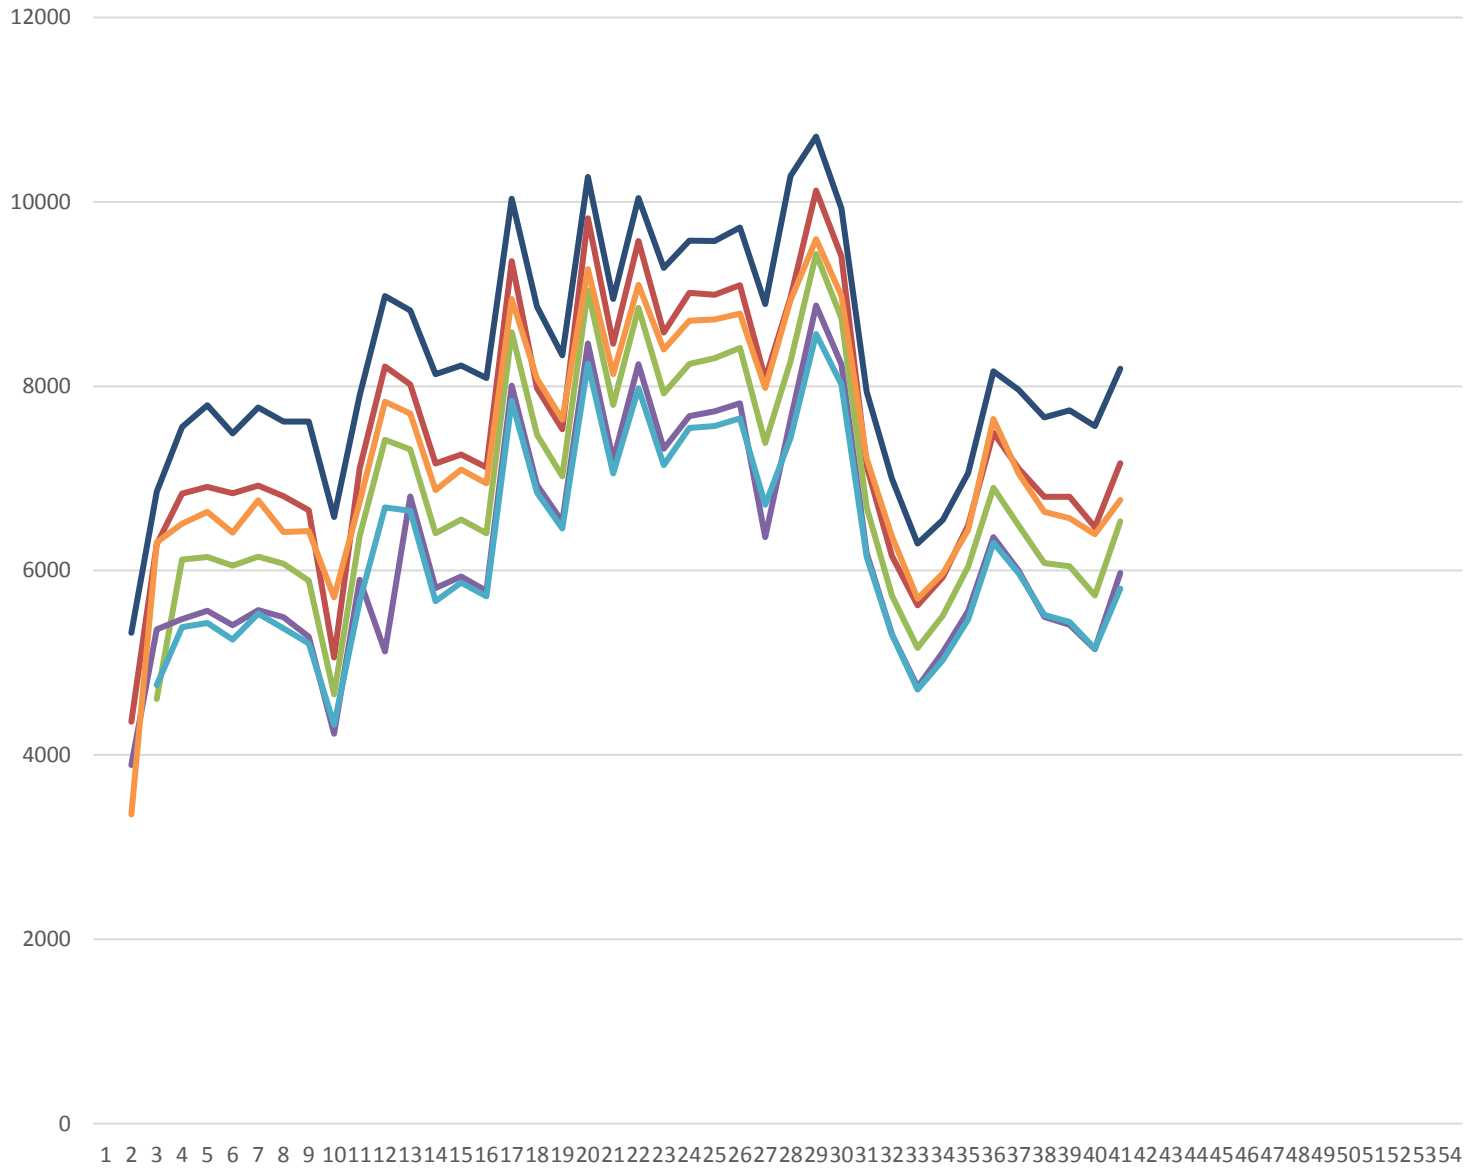

24-7-2023	30	7132	6685	6189	6146	7212	7941
31-7-2023	31	6158	5727	5305	5307	6370	6994
7-8-2023	32	5622	5162	4737	4708	5696	6294
14-8-2023	33	5928	5510	5117	5027	5971	6549
21-8-2023	34	6492	6043	5560	5469	6443	7057
28-8-2023	35	7496	6897	6364	6301	7643	8163
4-9-2023	36	7106	6486	5997	5970	7051	7962
11-9-2023	37	6802	6082	5499	5518	6636	7662
18-9-2023	38	6800	6047	5410	5443	6568	7739
25-9-2023	39	6469	5730	5147	5154	6394	7567
2-10-2023	40	7165	6532	5972	5803	6765	8188
9-10-2023	41						
16-10-2023	42						
23-10-2023	43						
30-10-2023	44						
6-11-2023	45						
13-11-2023	46						
20-11-2023	47						
27-11-2023	48						
4-12-2023	49						
11-12-2023	50						
18-12-2023	51						
25-12-2023	52						
1-1-2024	53						

2023 24 uur werkdaggemiddelde